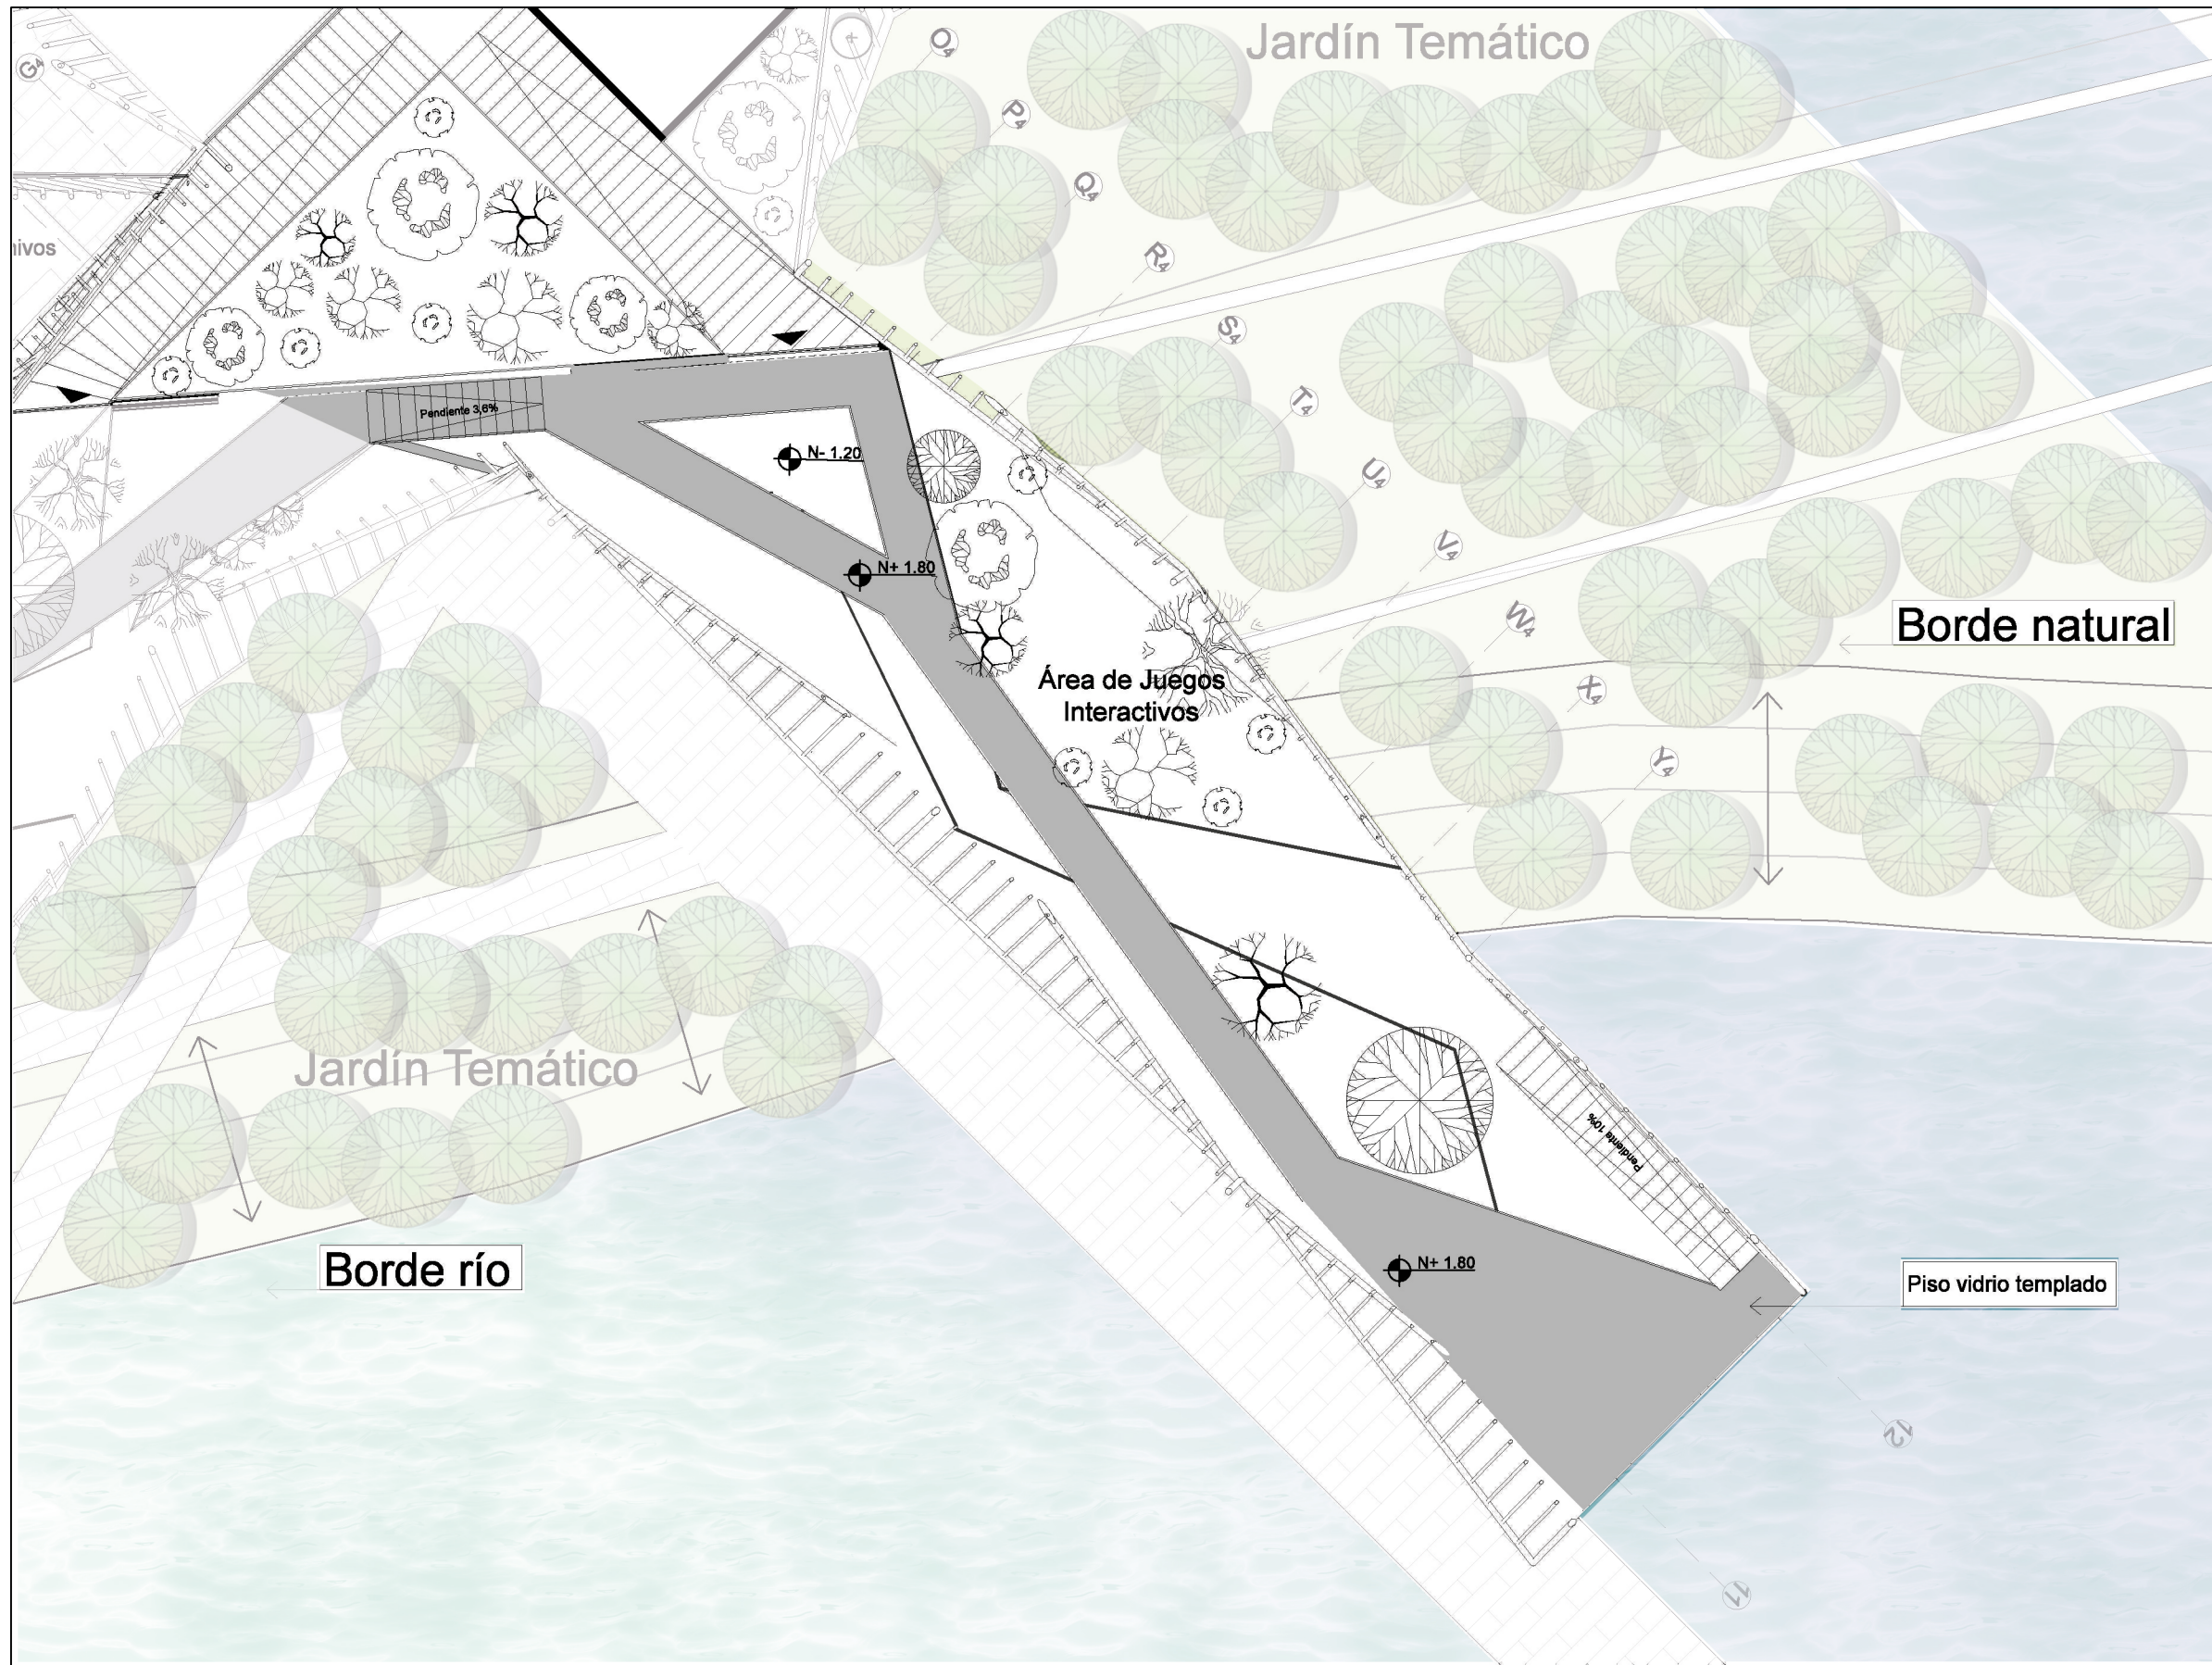

LEYENDA:

(B) Bloque B - punto de
 observación

ESCALA: 1:200

LÁMINA: ARQ - 17

uda
 UNIVERSIDAD DE LAS AMÉRICAS
 Laureato International Universities

FACULTAD DE ARQUITECTURA Y DISEÑO

UBICACIÓN:

TEMA:

DESARROLLO DEL PROYECTO

CONTENIDO:

ZOOM PLANTA SEGUNDO PISO BLOQUE C

LEYENDA:

Ⓒ Bloque C - área de viveros y vegetación nativa

ESCALA: 1:200

LÁMINA: ARQ - 18

FACULTAD DE ARQUITECTURA Y DISEÑO

UBICACIÓN:

TEMA:

DESARROLLO DEL PROYECTO

CONTENIDO:

ZOOM PLANTA SEGUNDO PISO BLOQUE D

LEYENDA:

ⓓ Bloque D - área de exposición

ESCALA: 1:200

LÁMINA: ARQ - 19

FACULTAD DE ARQUITECTURA
Y DISEÑO

TEMA:
DESARROLLO DEL
PROYECTO

CONTENIDO:
FACHADA NORTE

LEYENDA:
(A) Entorno Urbano
(B) Río Payamino
(C) Área de protección

ESCALA: 1:250

LÁMINA: ARQ - 20