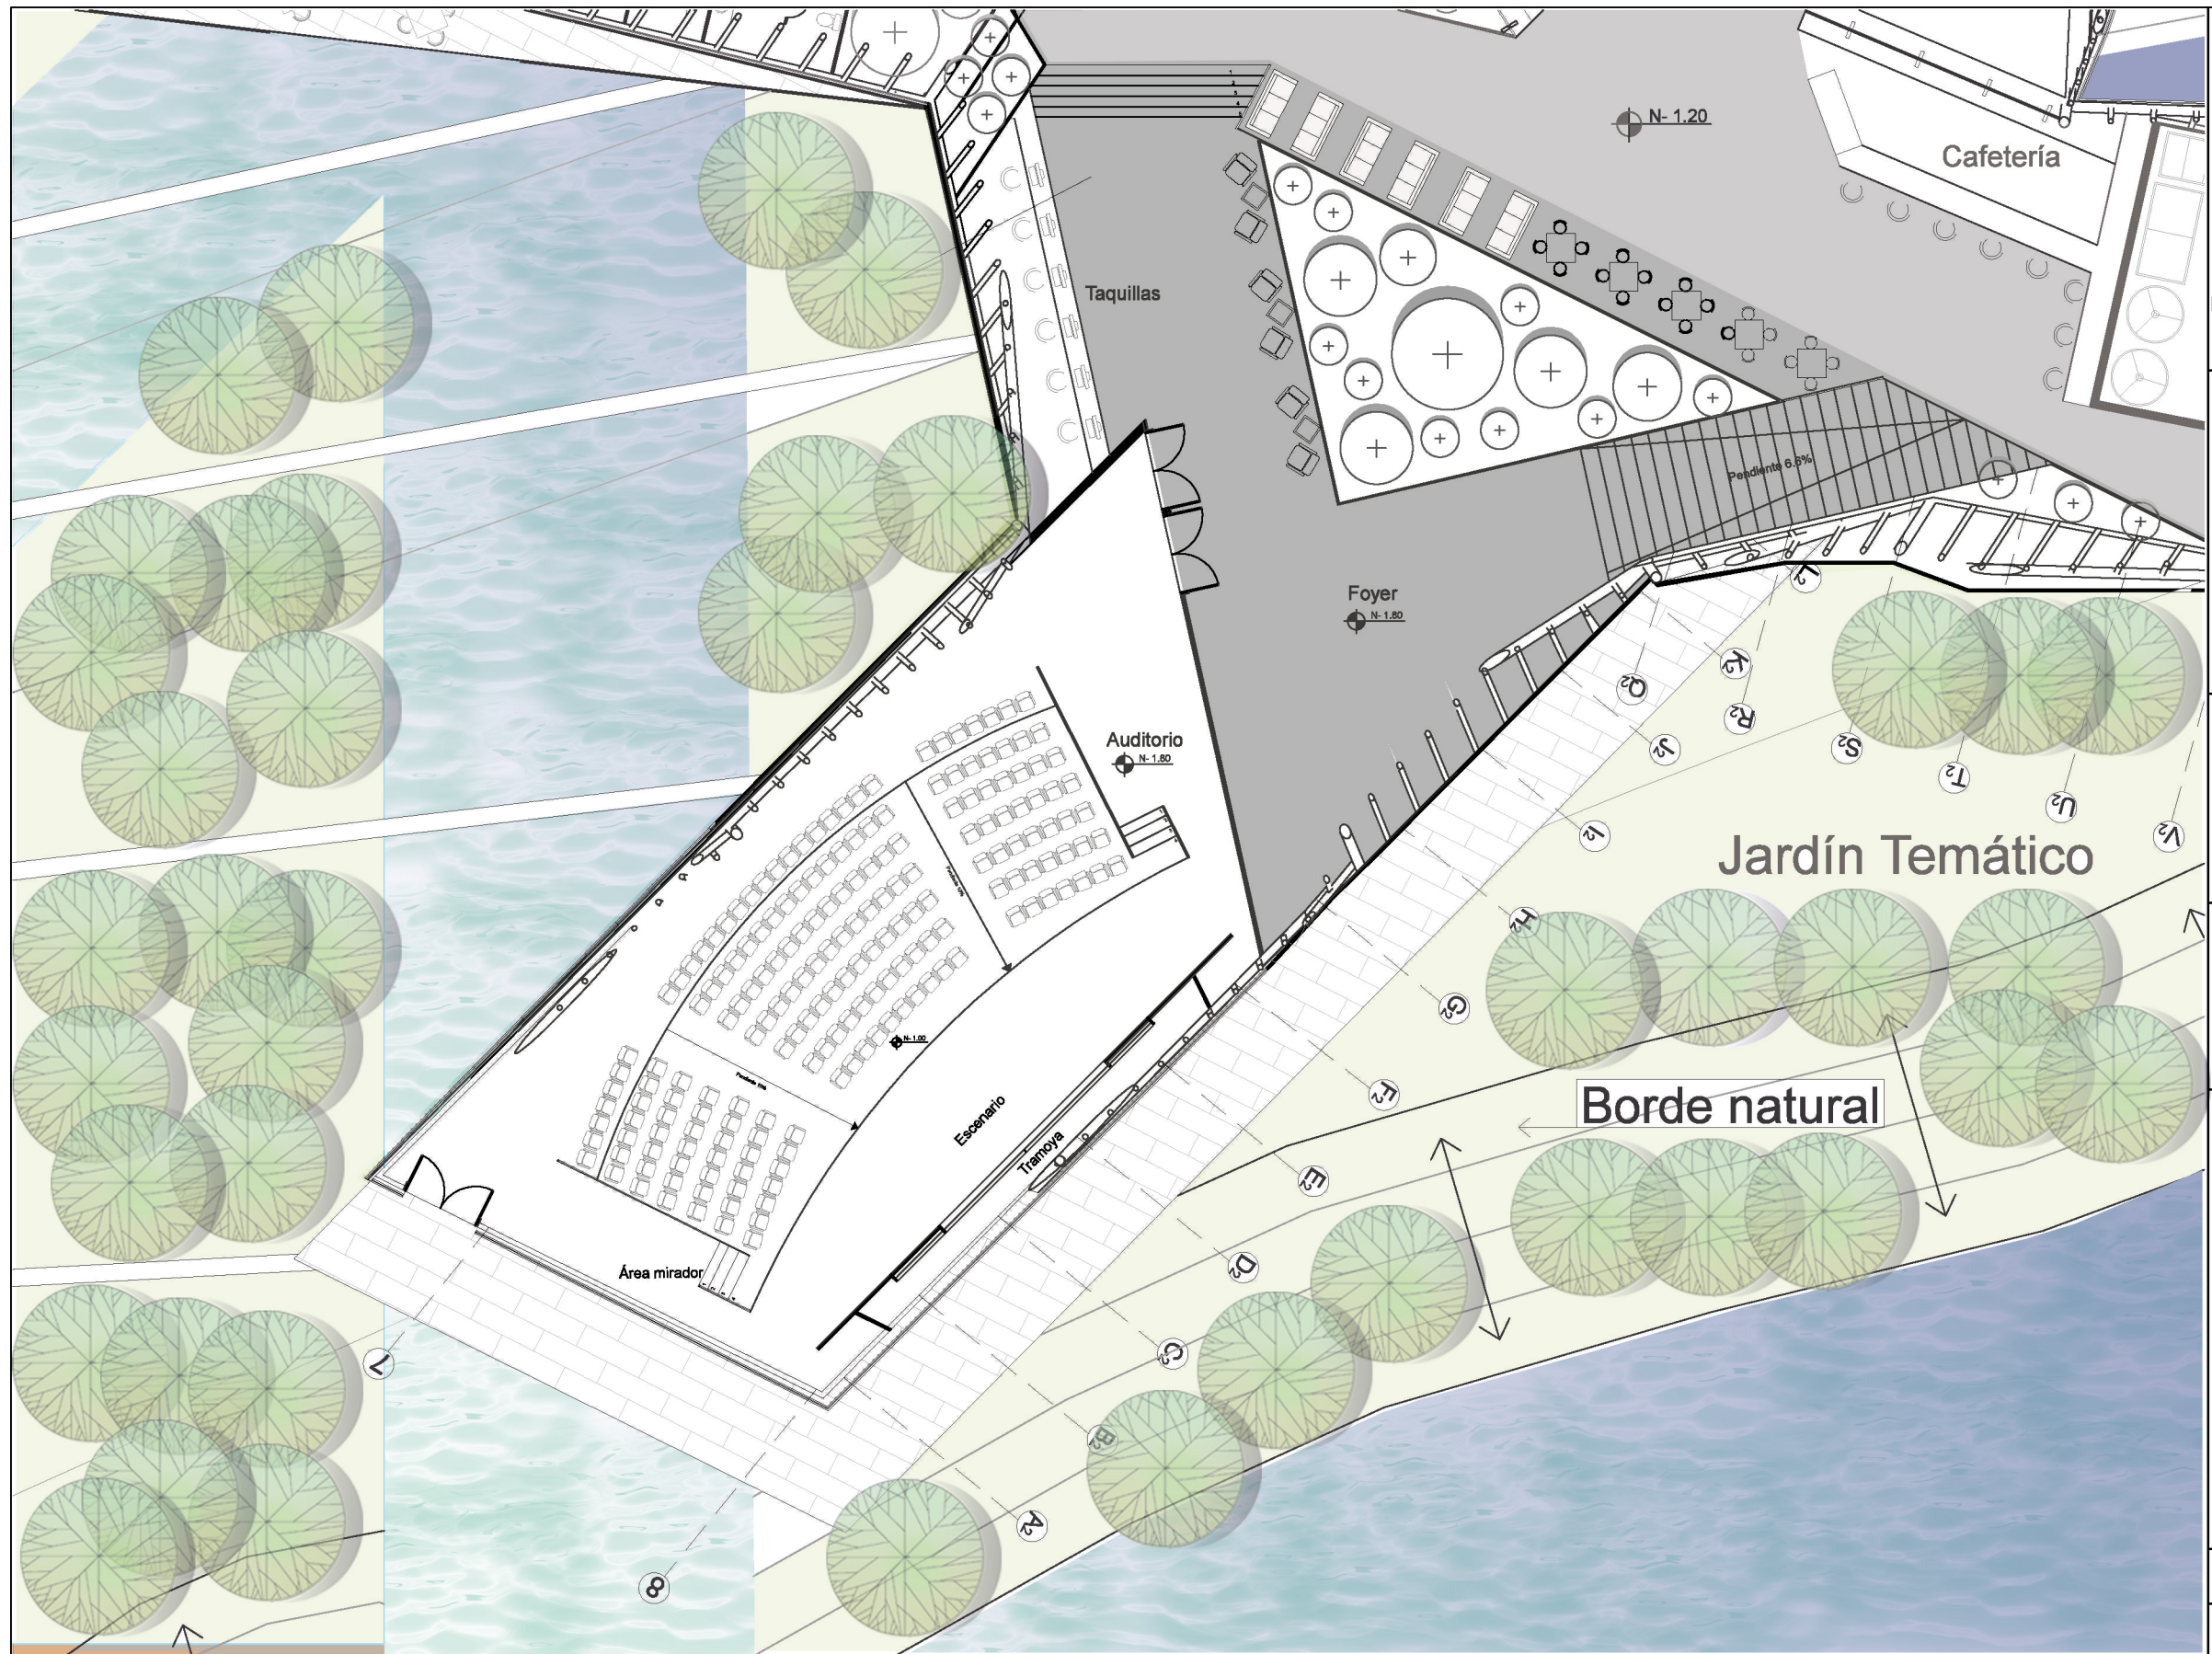

FACULTAD DE ARQUITECTURA Y DISEÑO

UBICACIÓN:

TEMA:

DESARROLLO DEL PROYECTO

CONTENIDO:

ZOOM PLANTA PRIMER PISO BLOQUE G

LEYENDA:

ⓐ Bloque G - Viveros

ESCALA: 1:200

LÁMINA: ARQ - 12

FACULTAD DE ARQUITECTURA Y DISEÑO

TEMA:
DESARROLLO DEL PROYECTO

CONTENIDO:
ZOOM PLANTA PRIMER PISO BLOQUE H

LEYENDA:
(H) Bloque H - Viveros

ESCALA: 1:200

LÁMINA: ARQ - 13

LEYENDA:
 (A) Bloque A - área administrativa

ESCALA: 1:200

LÁMINA: ARQ- 16

UBICACIÓN:

TEMA:

**DESARROLLO DEL
 PROYECTO**

CONTENIDO:

**ZOOM PLANTA SEGUNDO
 PISO BLOQUE B**

UBICACIÓN:

TEMA:

DESARROLLO DEL PROYECTO

CONTENIDO:

ZOOM PLANTA SEGUNDO PISO BLOQUE D

LEYENDA:

ⓓ Bloque D - área de exposición

ESCALA: 1:200