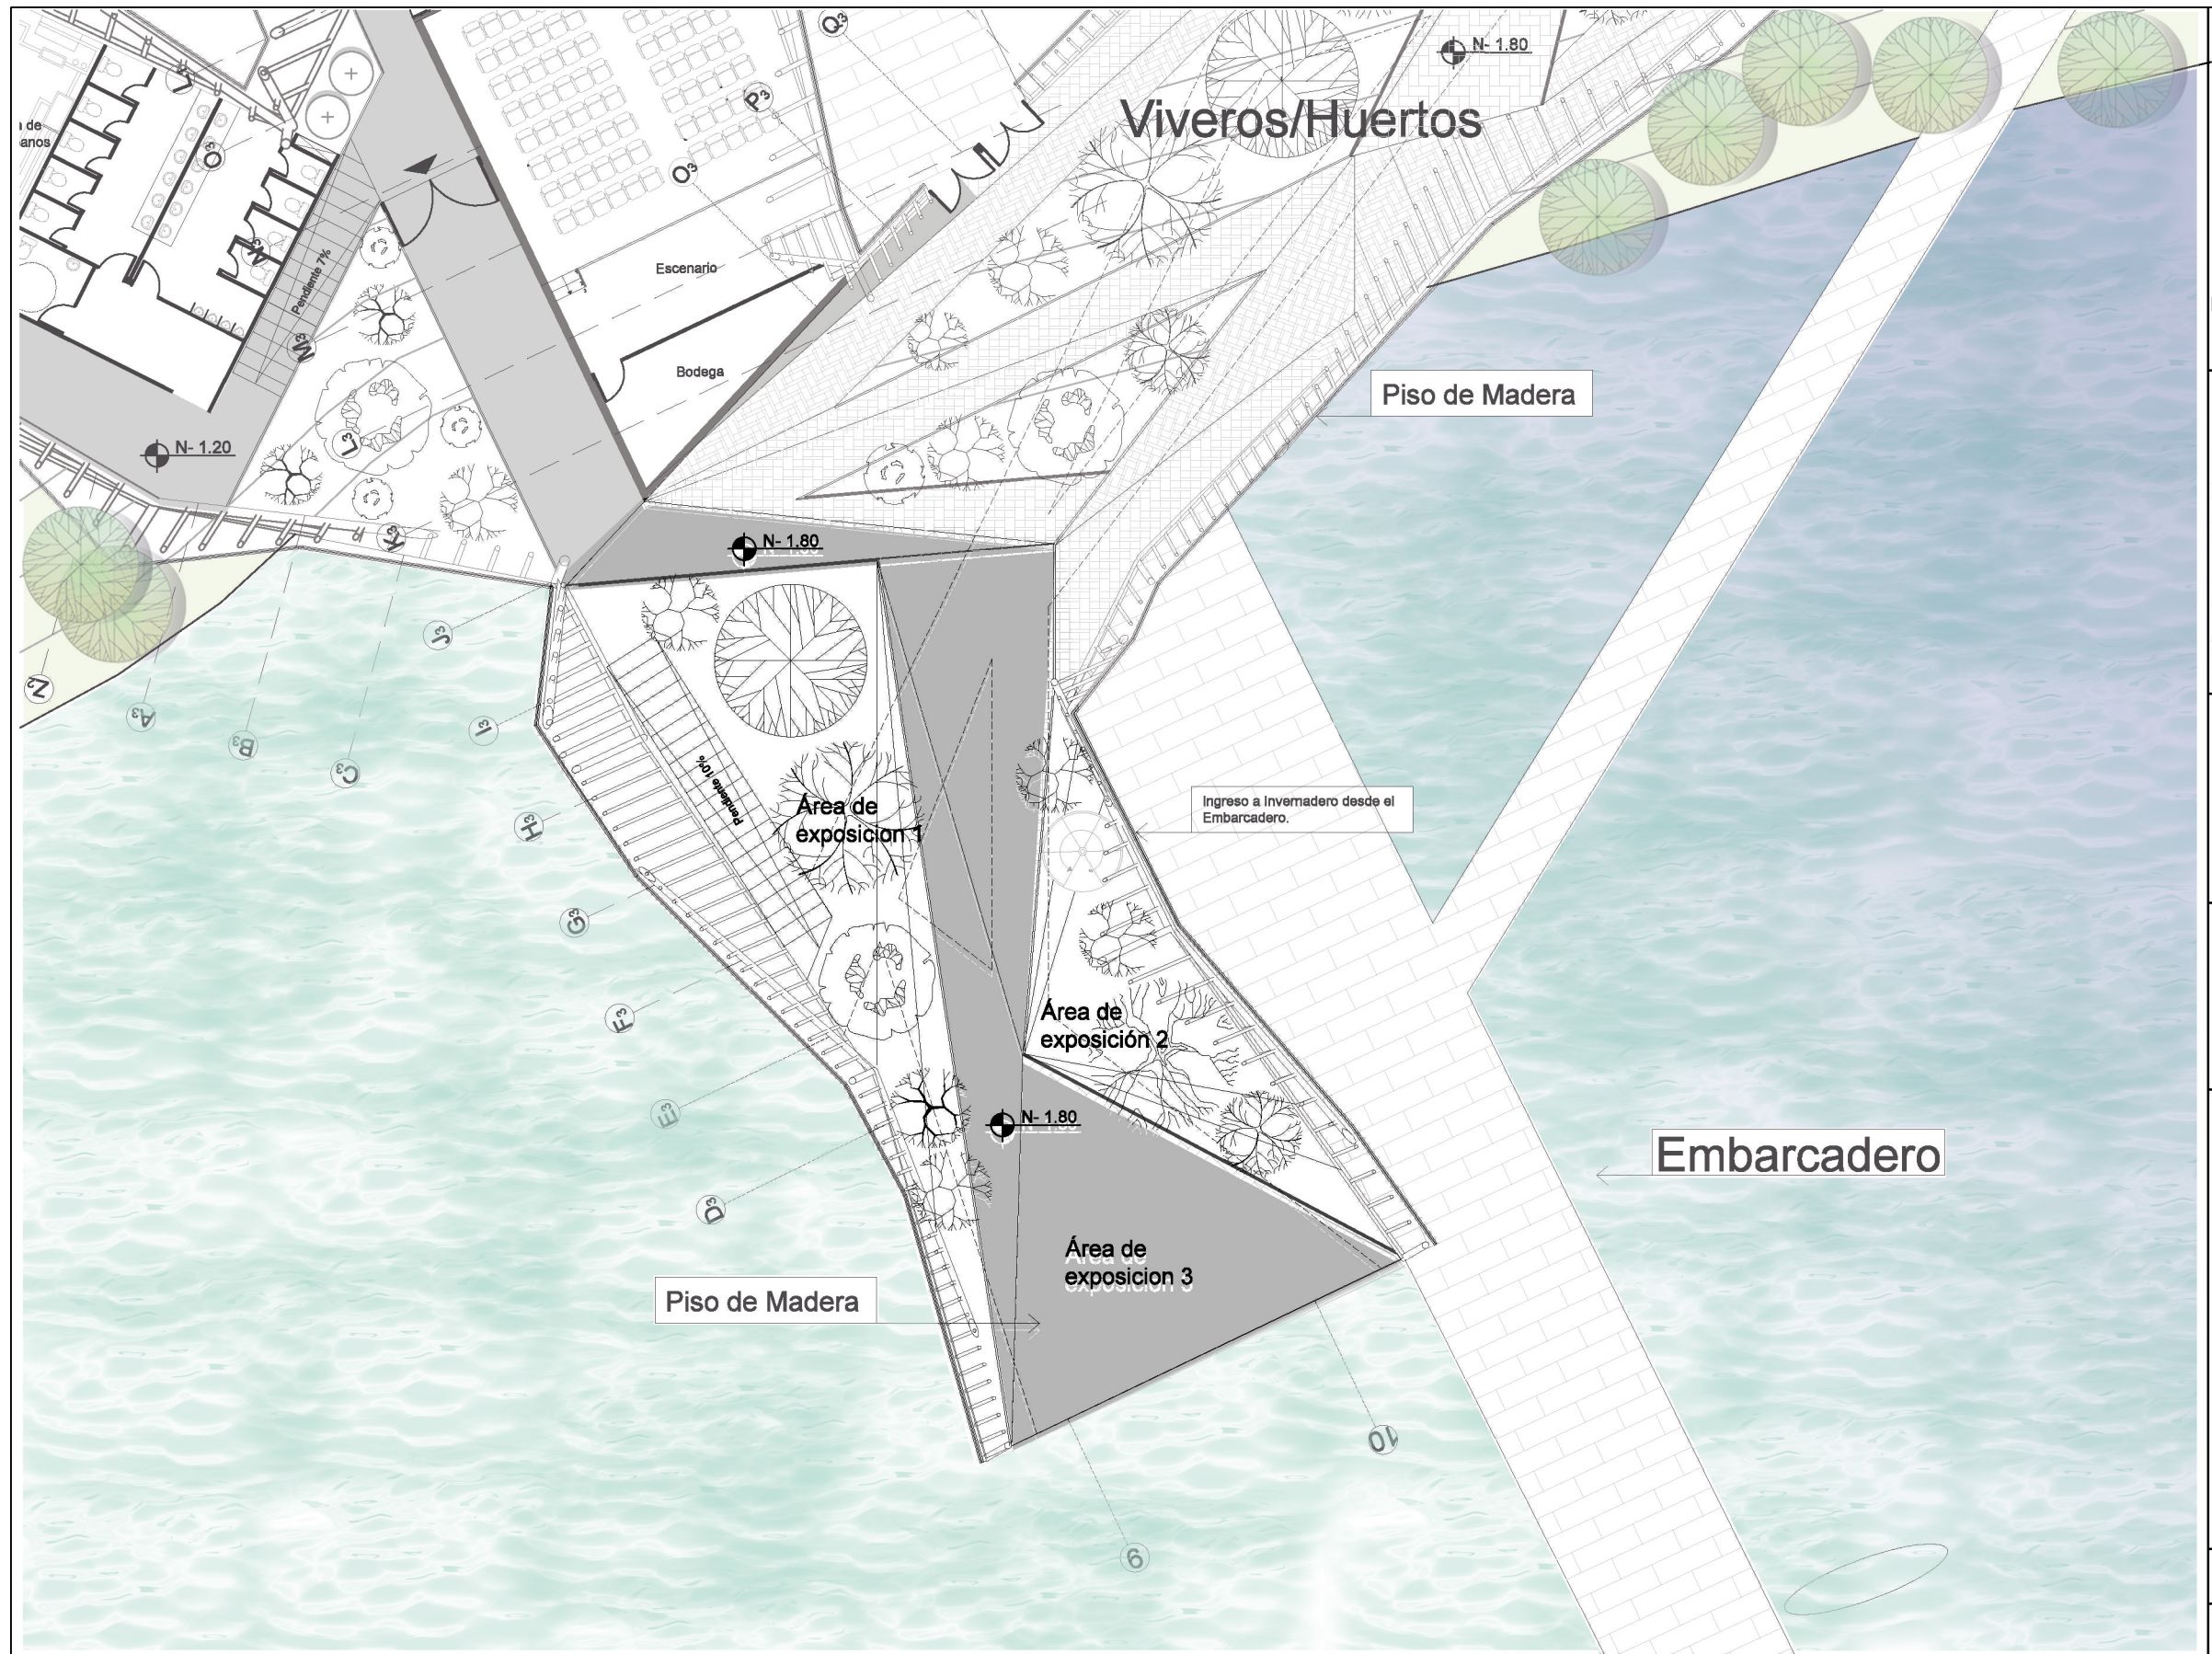

FACULTAD DE ARQUITECTURA Y DISEÑO

TEMA:
DESARROLLO DEL PROYECTO

CONTENIDO:
ZOOM PLANTA PRIMER PISO BLOQUE H

LEYENDA:
(H) Bloque H - Viveros

ESCALA: 1:200

LÁMINA: ARQ - 13