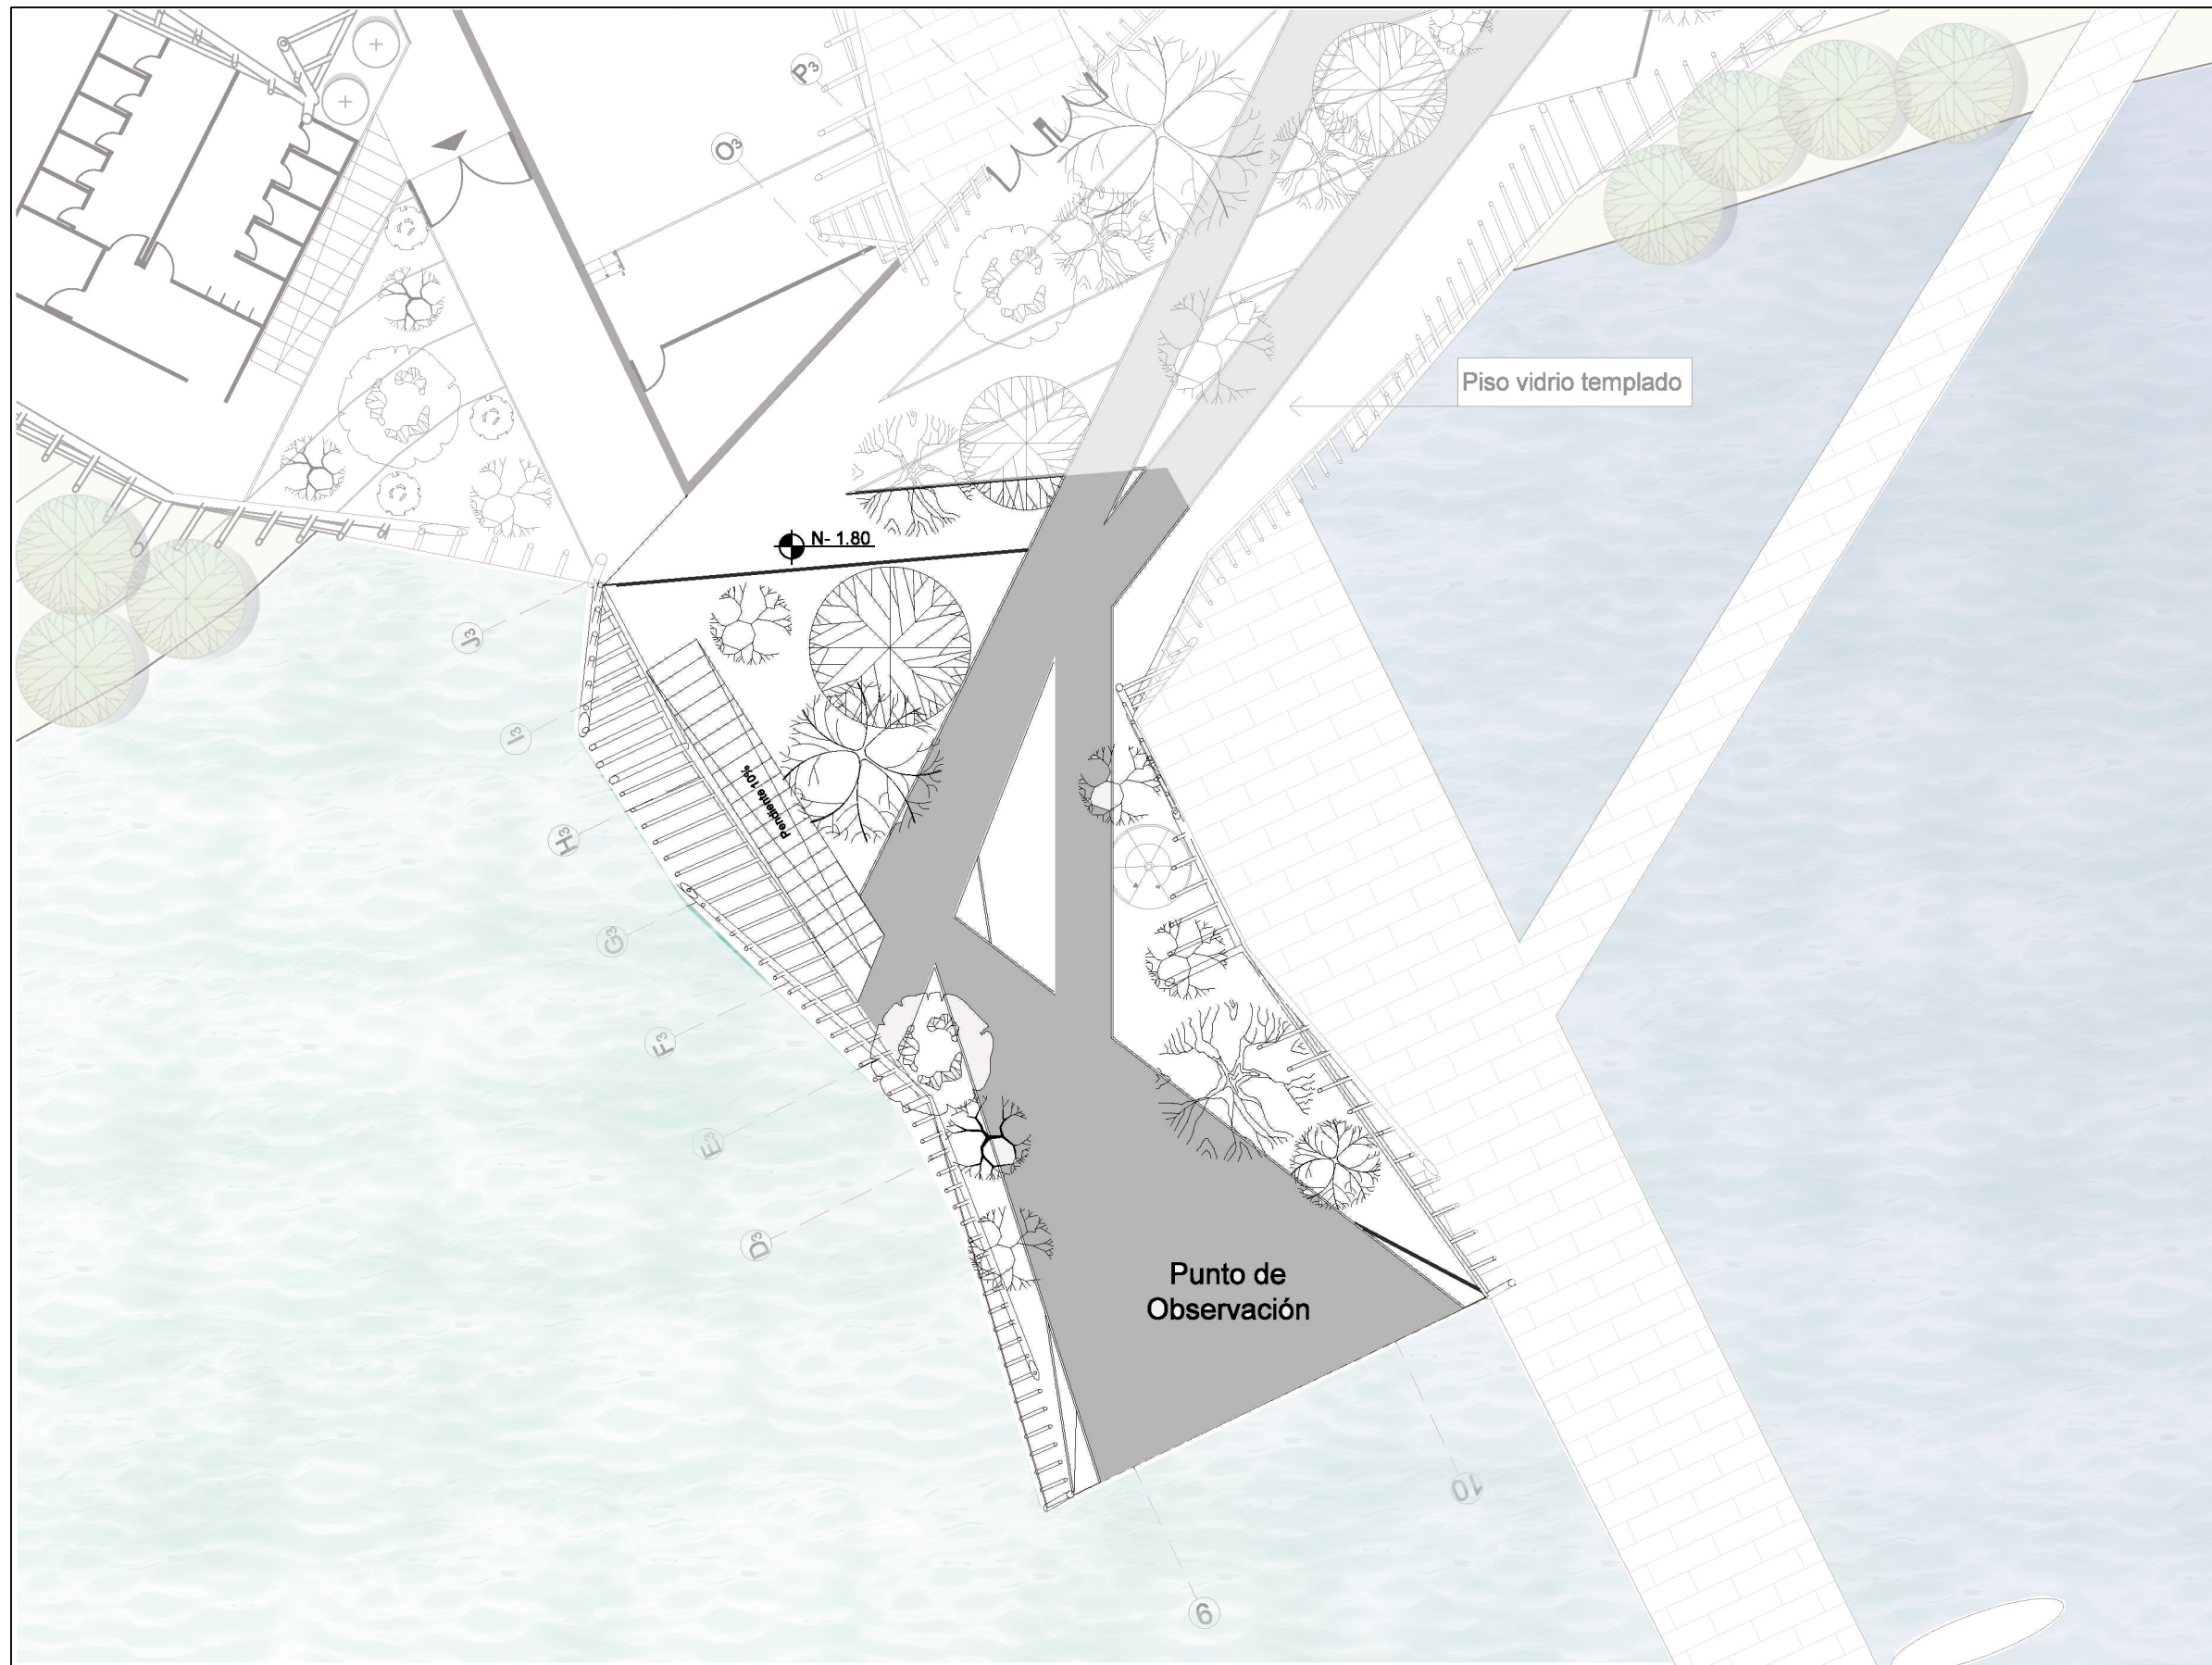

CONTENIDO:
ZOOM PLANTA PRIMER PISO BLOQUE J

LEYENDA:
J Bloque J - Restaurante

ESCALA: 1:200

LÁMINA: ARQ - 15

FACULTAD DE ARQUITECTURA Y DISEÑO

TEMA:
DESARROLLO DEL PROYECTO

CONTENIDO:
ZOOM PLANTA SEGUNDO PISO BLOQUE A

LEYENDA:
 (A) Bloque A - área administrativa

ESCALA: 1:200

LÁMINA: ARQ- 16

UBICACIÓN:

TEMA:

**DESARROLLO DEL
 PROYECTO**

CONTENIDO:

**ZOOM PLANTA SEGUNDO
 PISO BLOQUE B**

LEYENDA:

(B) Bloque B - punto de
 observación

ESCALA: 1:200

LÁMINA: ARQ - 17

uda
 UNIVERSIDAD DE LAS AMÉRICAS
 Laureato International Universities

FACULTAD DE ARQUITECTURA Y DISEÑO

UBICACIÓN:

TEMA:

UBICACIÓN:

TEMA:

DESARROLLO DEL PROYECTO

CONTENIDO:

ZOOM PLANTA SEGUNDO PISO BLOQUE D

LEYENDA:

ⓓ Bloque D - área de exposición

ESCALA: 1:200