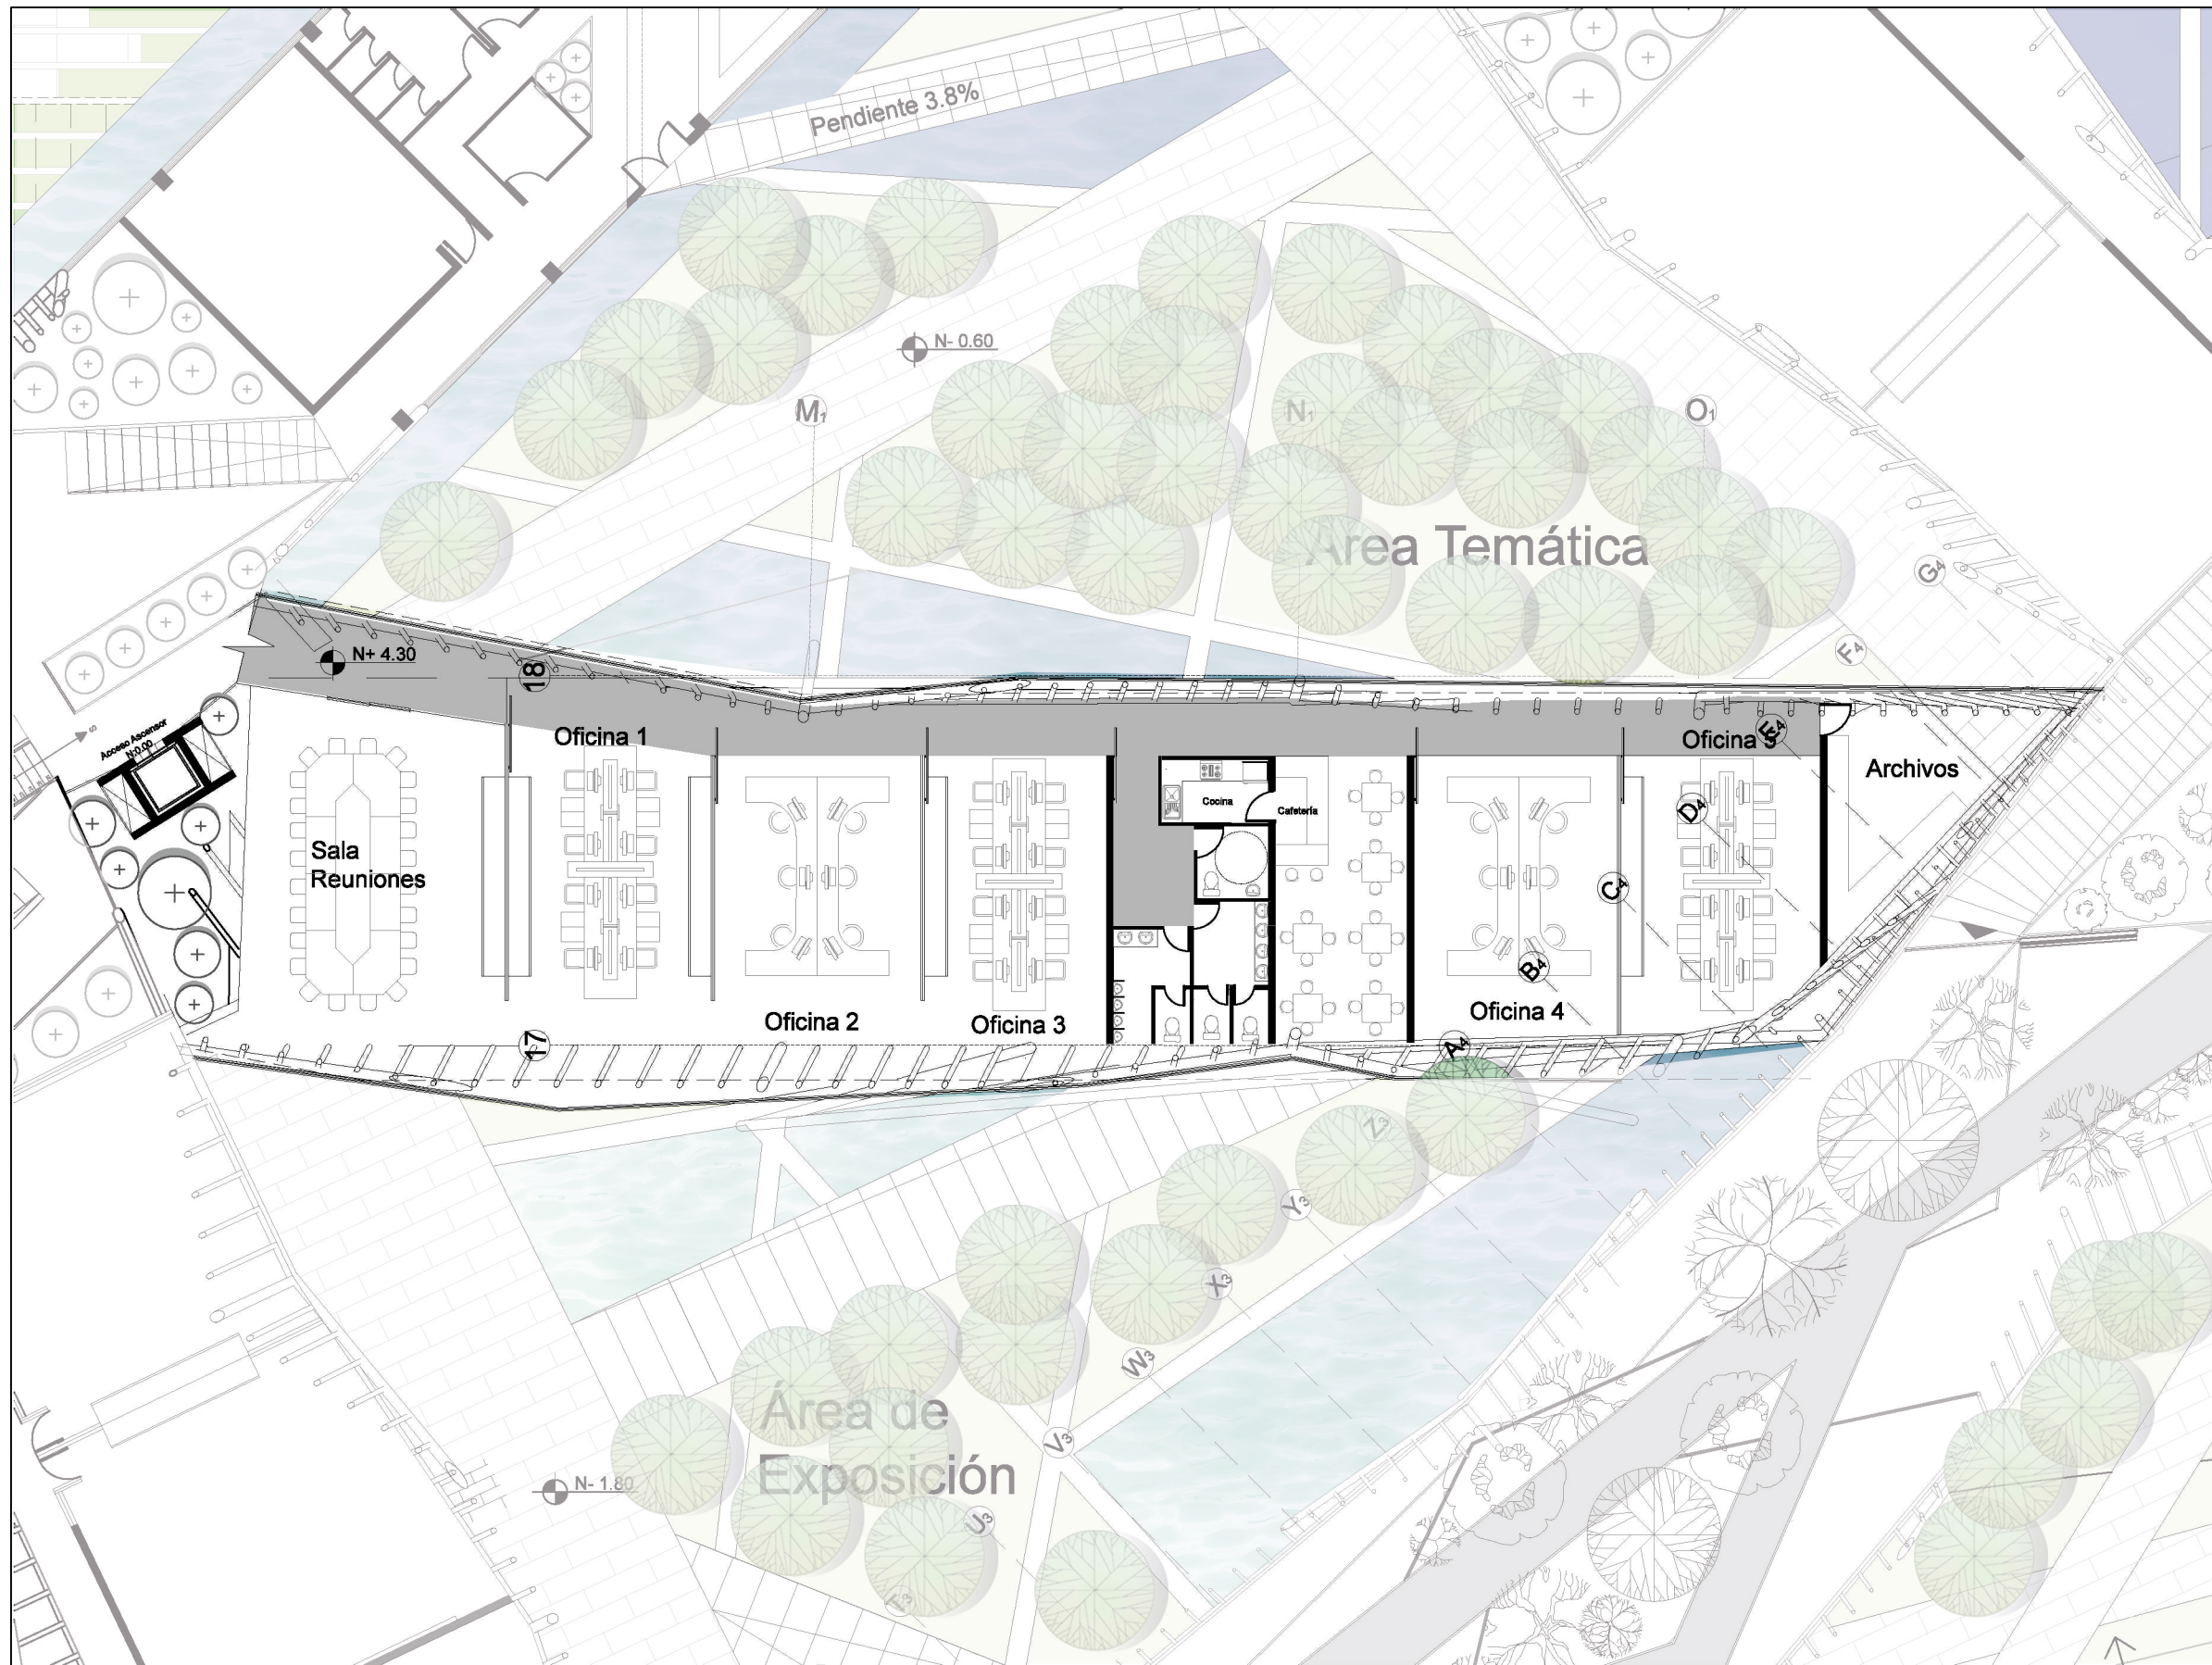

FACULTAD DE ARQUITECTURA Y DISEÑO

UBICACIÓN:

TEMA:

DESARROLLO DEL PROYECTO

CONTENIDO:

ZOOM PLANTA PRIMER PISO BLOQUE G

LEYENDA:

ⓐ Bloque G - Viveros

FACULTAD DE ARQUITECTURA Y DISEÑO

TEMA:
DESARROLLO DEL PROYECTO

CONTENIDO:
ZOOM PLANTA PRIMER PISO BLOQUE I

LEYENDA:
① Bloque I - Auditorio

ESCALA: 1:200

LÁMINA: ARQ - 14

FACULTAD DE ARQUITECTURA Y DISEÑO

TEMA:
DESARROLLO DEL PROYECTO

CONTENIDO:
ZOOM PLANTA PRIMER PISO BLOQUE J

LEYENDA:
J Bloque J - Restaurante

ESCALA: 1:200

LÁMINA: ARQ - 15

FACULTAD DE ARQUITECTURA Y DISEÑO

TEMA:
DESARROLLO DEL PROYECTO

CONTENIDO:
ZOOM PLANTA SEGUNDO PISO BLOQUE A

LEYENDA:
 (A) Bloque A - área administrativa

ESCALA: 1:200

LÁMINA: ARQ- 16

UBICACIÓN:

TEMA:

**DESARROLLO DEL
 PROYECTO**

CONTENIDO:

**ZOOM PLANTA SEGUNDO
 PISO BLOQUE B**