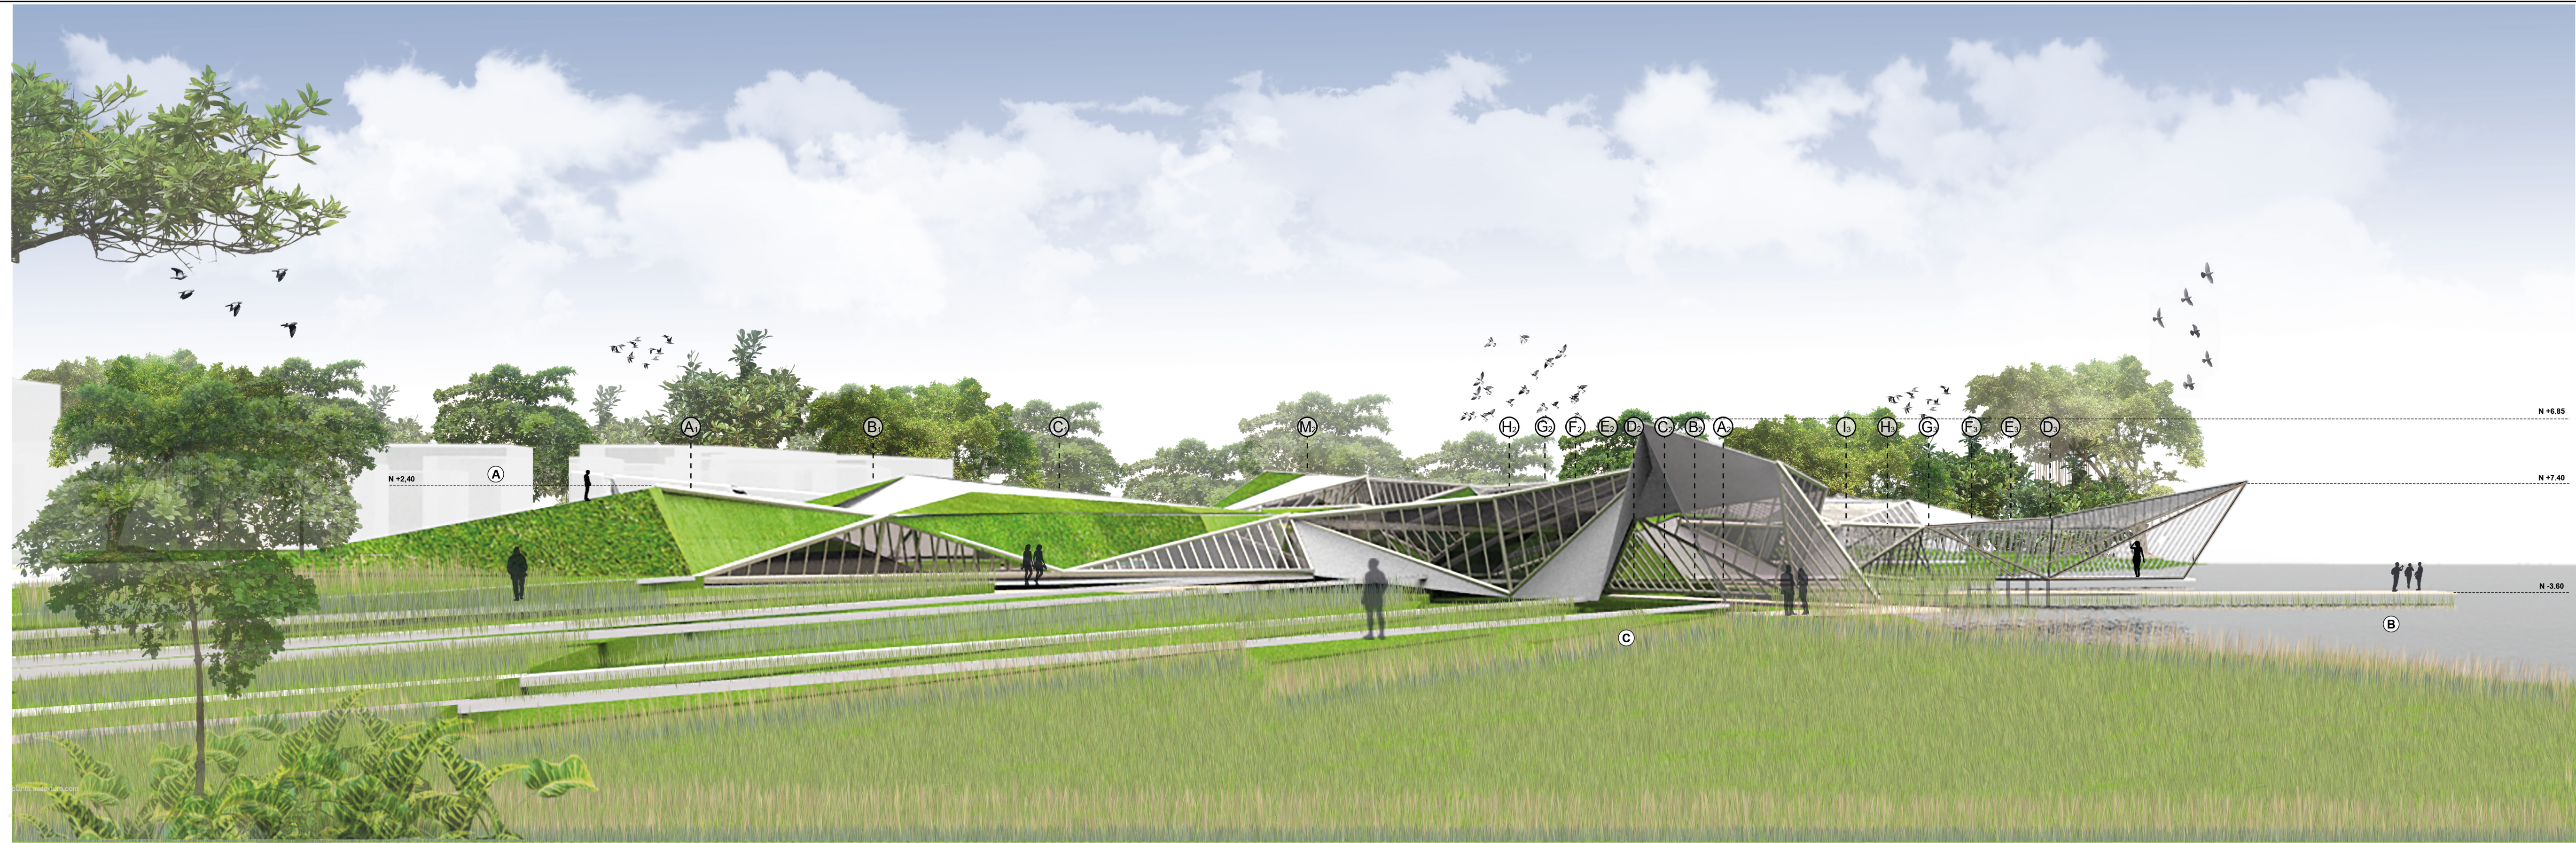

LEYENDA:
 (A) Bloque A - área administrativa

ESCALA: 1:200

LÁMINA: ARQ- 16

UBICACIÓN:

TEMA:

**DESARROLLO DEL
 PROYECTO**

CONTENIDO:

**ZOOM PLANTA SEGUNDO
 PISO BLOQUE B**

DESARROLLO DEL PROYECTO

CONTENIDO:

ZOOM PLANTA SEGUNDO PISO BLOQUE C

LEYENDA:

Ⓒ Bloque C - área de viveros y vegetación nativa

ESCALA: 1:200

LÁMINA: ARQ - 18

FACULTAD DE ARQUITECTURA Y DISEÑO

UBICACIÓN:

TEMA:

DESARROLLO DEL PROYECTO

CONTENIDO:

ZOOM PLANTA SEGUNDO PISO BLOQUE D

LEYENDA:

ⓓ Bloque D - área de exposición

ESCALA: 1:200

LÁMINA: ARQ - 19

FACULTAD DE ARQUITECTURA
Y DISEÑO

TEMA:
DESARROLLO DEL
PROYECTO

CONTENIDO:
FACHADA NORTE

LEYENDA:
(A) Entorno Urbano
(B) Río Payamino
(C) Área de protección

ESCALA: 1:250

LÁMINA: ARQ - 20