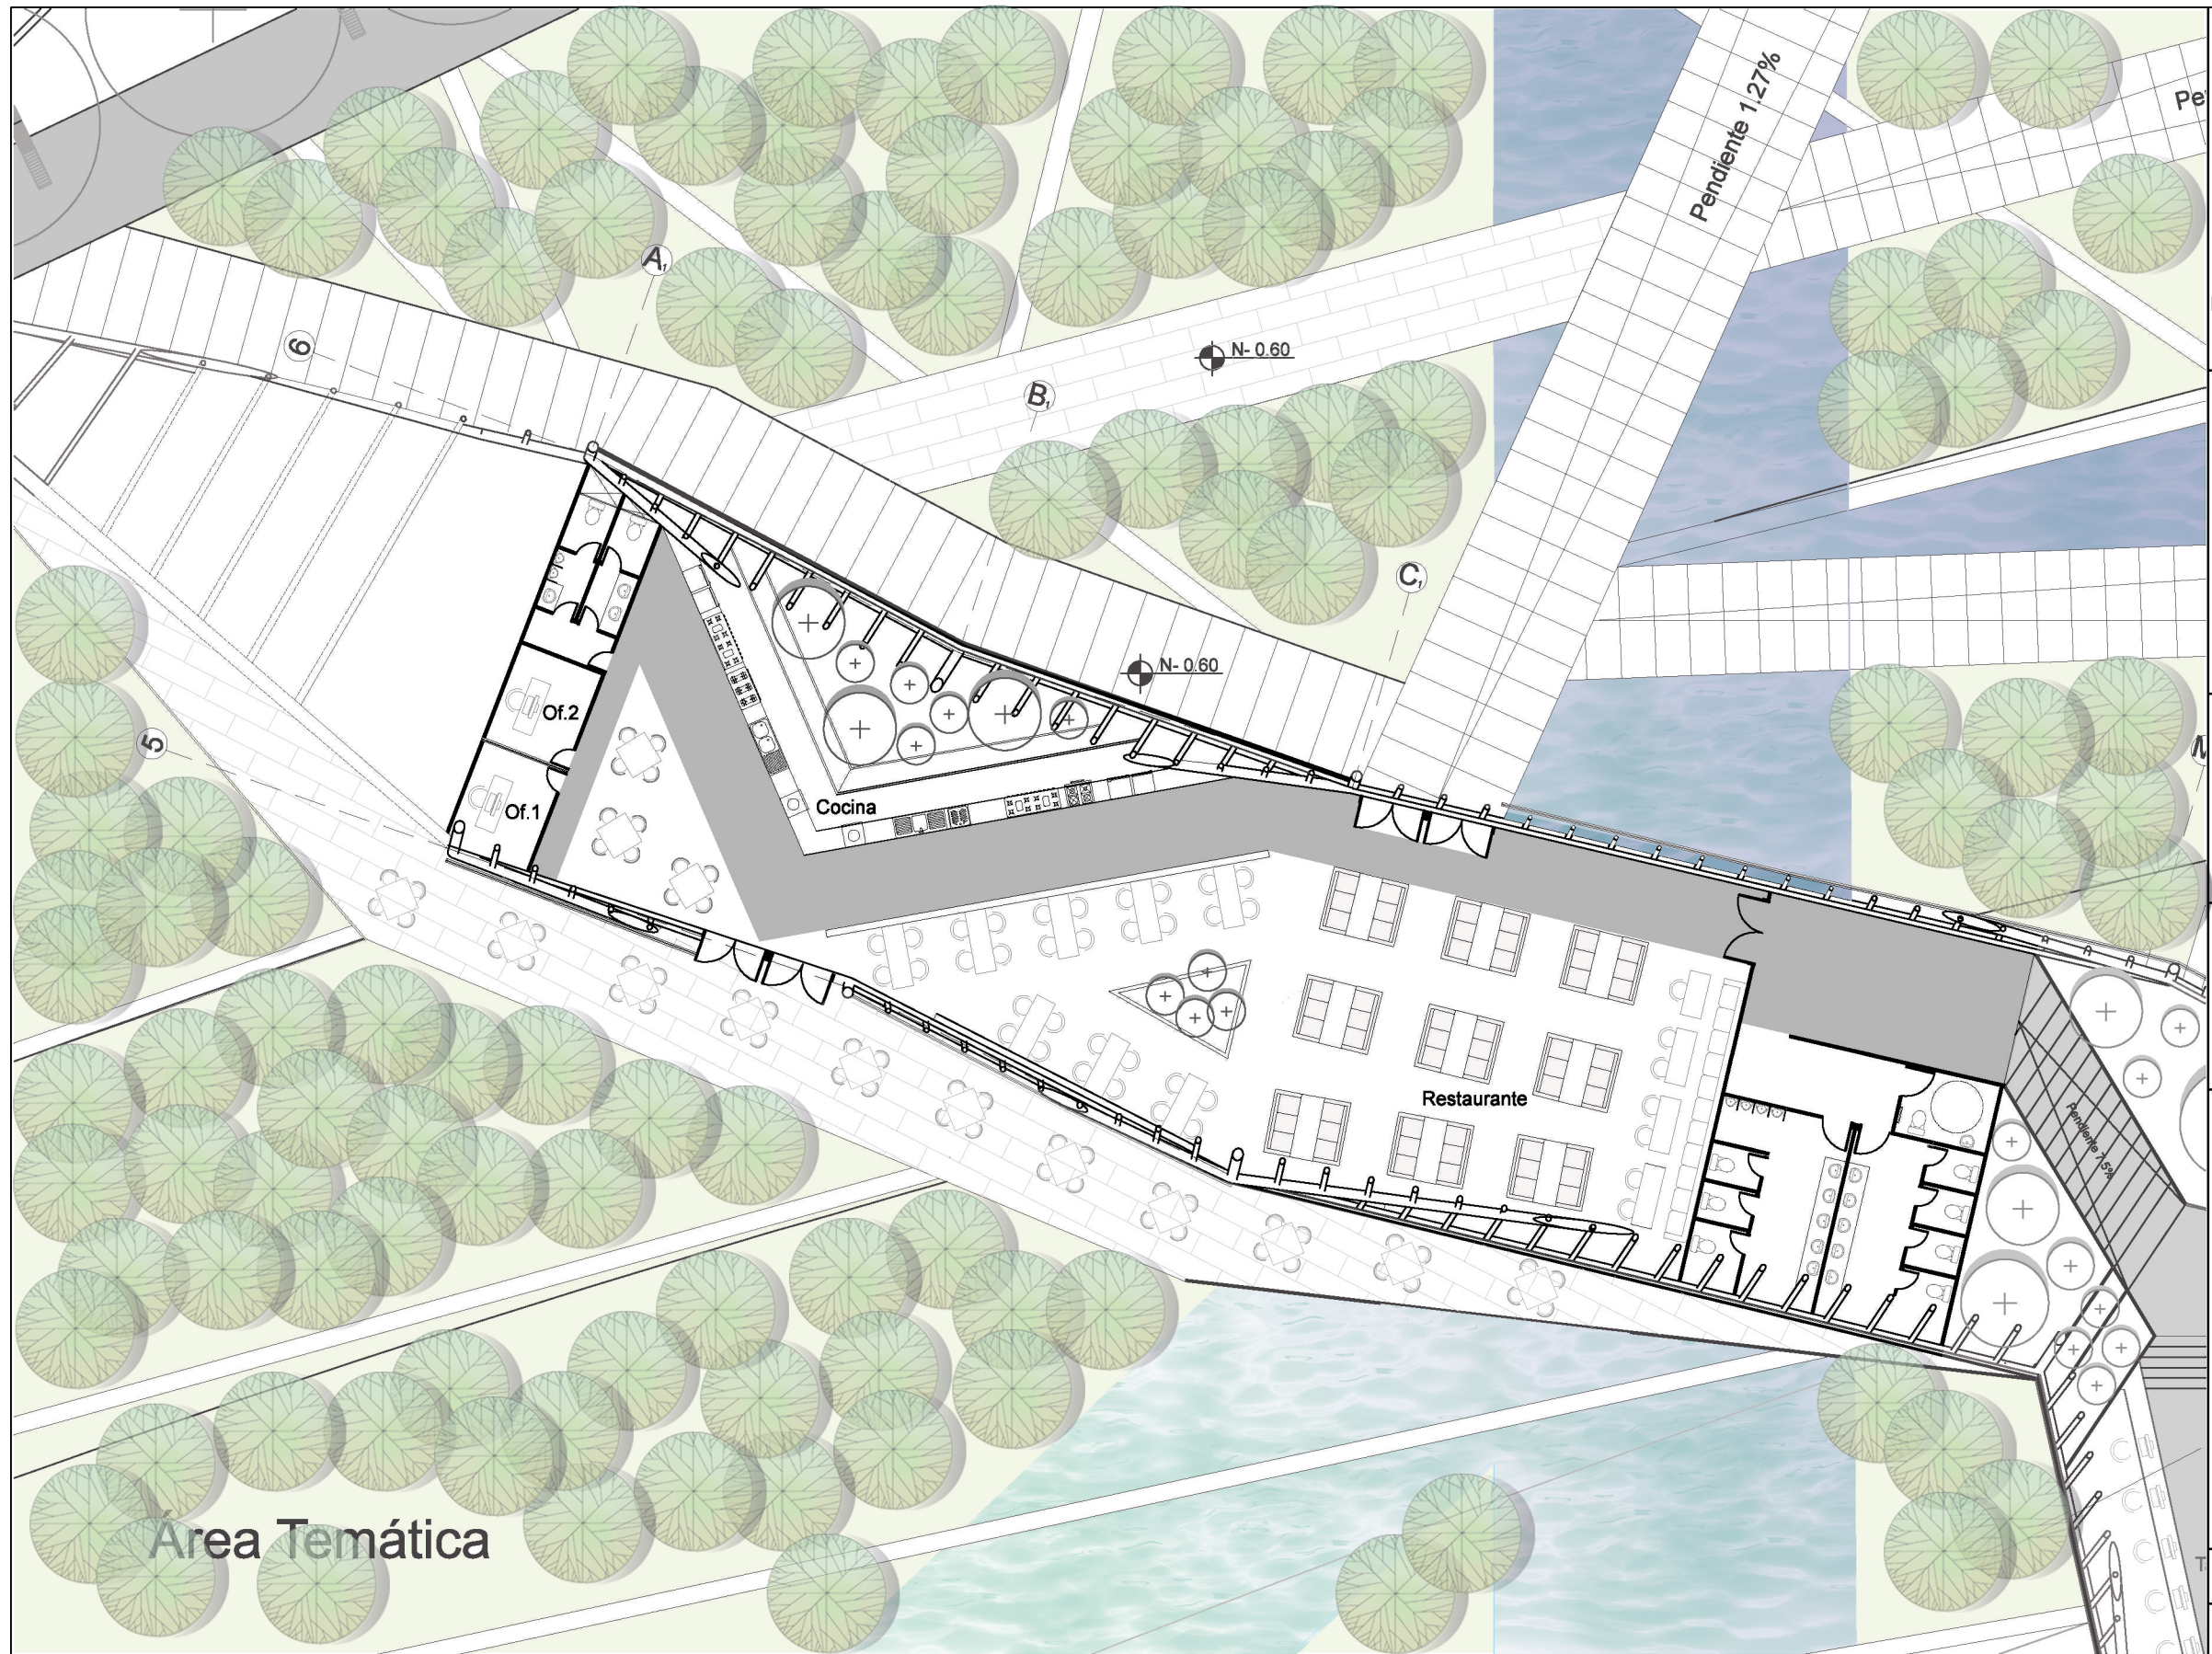

FACULTAD DE ARQUITECTURA Y DISEÑO

TEMA:
DESARROLLO DEL PROYECTO

CONTENIDO:
ZOOM PLANTA PRIMER PISO BLOQUE J

LEYENDA:
J Bloque J - Restaurante

ESCALA: 1:200

LÁMINA: ARQ - 15