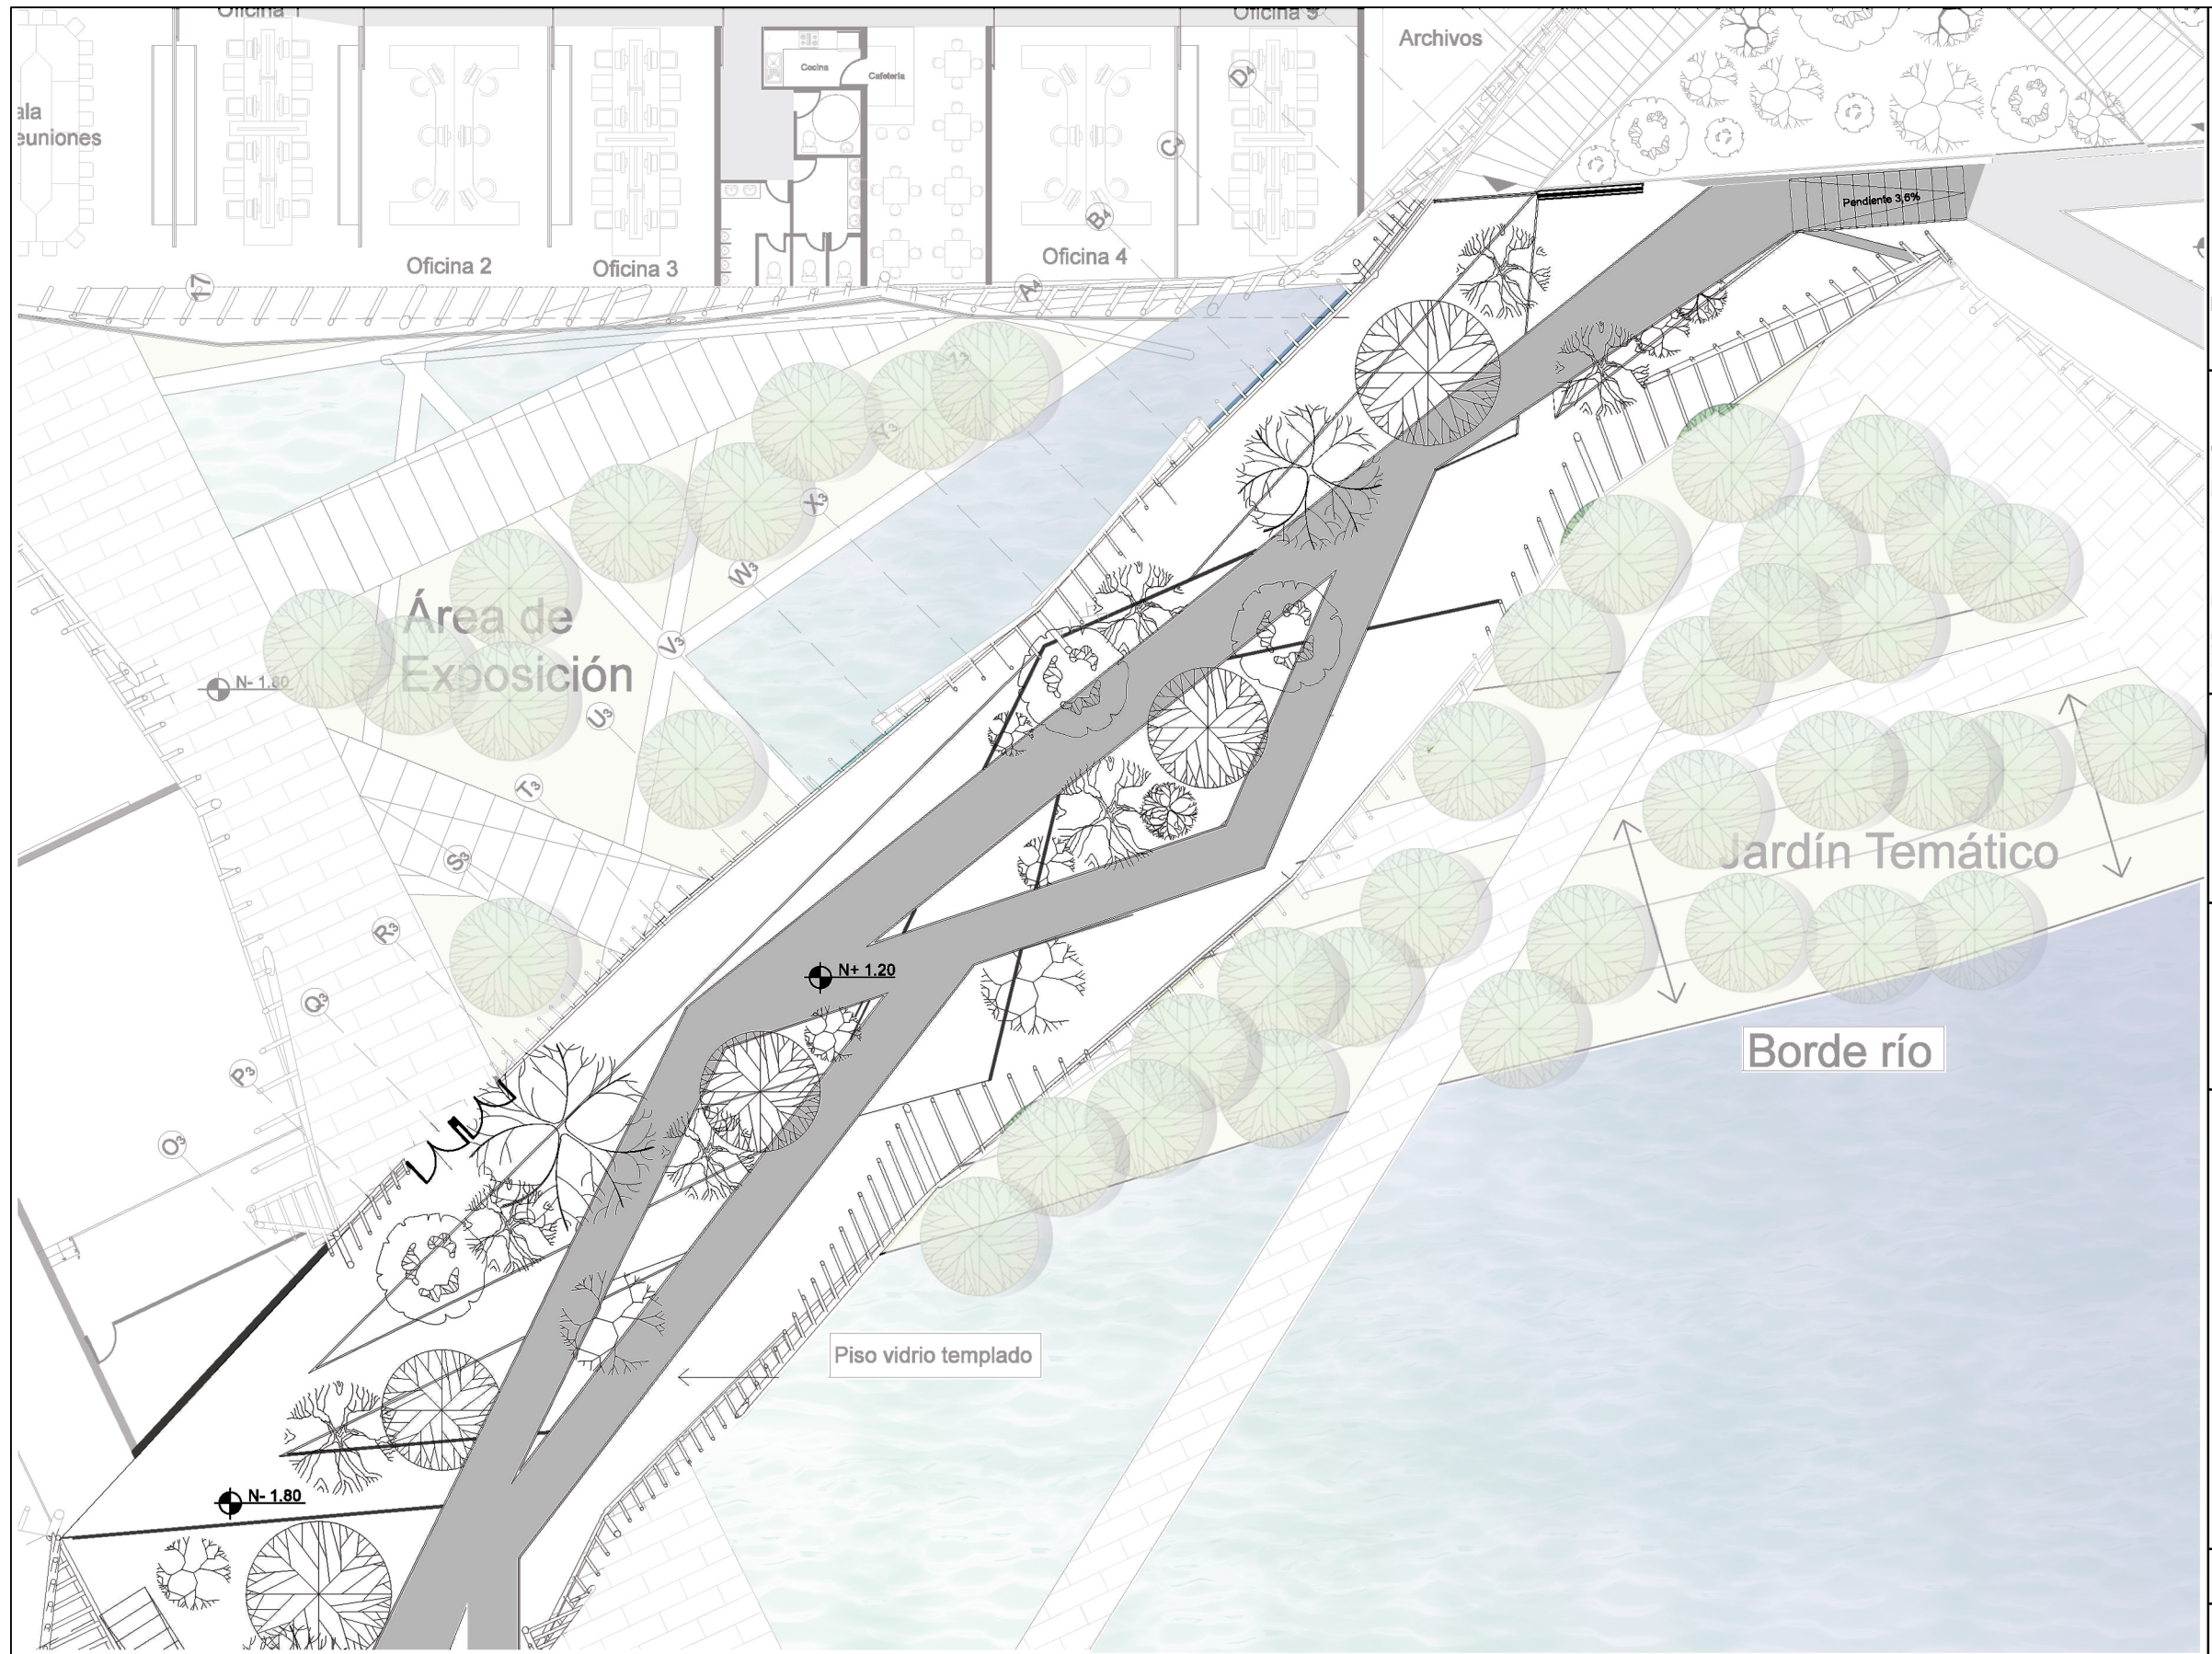

LEYENDA:
 (A) Bloque A - área administrativa

ESCALA: 1:200

LÁMINA: ARQ- 16

UBICACIÓN:

TEMA:

**DESARROLLO DEL
 PROYECTO**

CONTENIDO:

**ZOOM PLANTA SEGUNDO
 PISO BLOQUE B**

LEYENDA:

(B) Bloque B - punto de
 observación

ESCALA: 1:200

LÁMINA: ARQ - 17

uda
 UNIVERSIDAD DE LAS AMÉRICAS
 Laureato International Universities

FACULTAD DE ARQUITECTURA Y DISEÑO

UBICACIÓN:

TEMA:

UBICACIÓN:

TEMA:

DESARROLLO DEL PROYECTO

CONTENIDO:

ZOOM PLANTA SEGUNDO PISO BLOQUE D

LEYENDA:

ⓓ Bloque D - área de exposición

ESCALA: 1:200

LÁMINA: ARQ - 19

FACULTAD DE ARQUITECTURA
Y DISEÑO

TEMA:
DESARROLLO DEL
PROYECTO

CONTENIDO:
FACHADA NORTE

LEYENDA:
(A) Entorno Urbano
(B) Río Payamino
(C) Área de protección

ESCALA: 1:250

LÁMINA: ARQ - 20