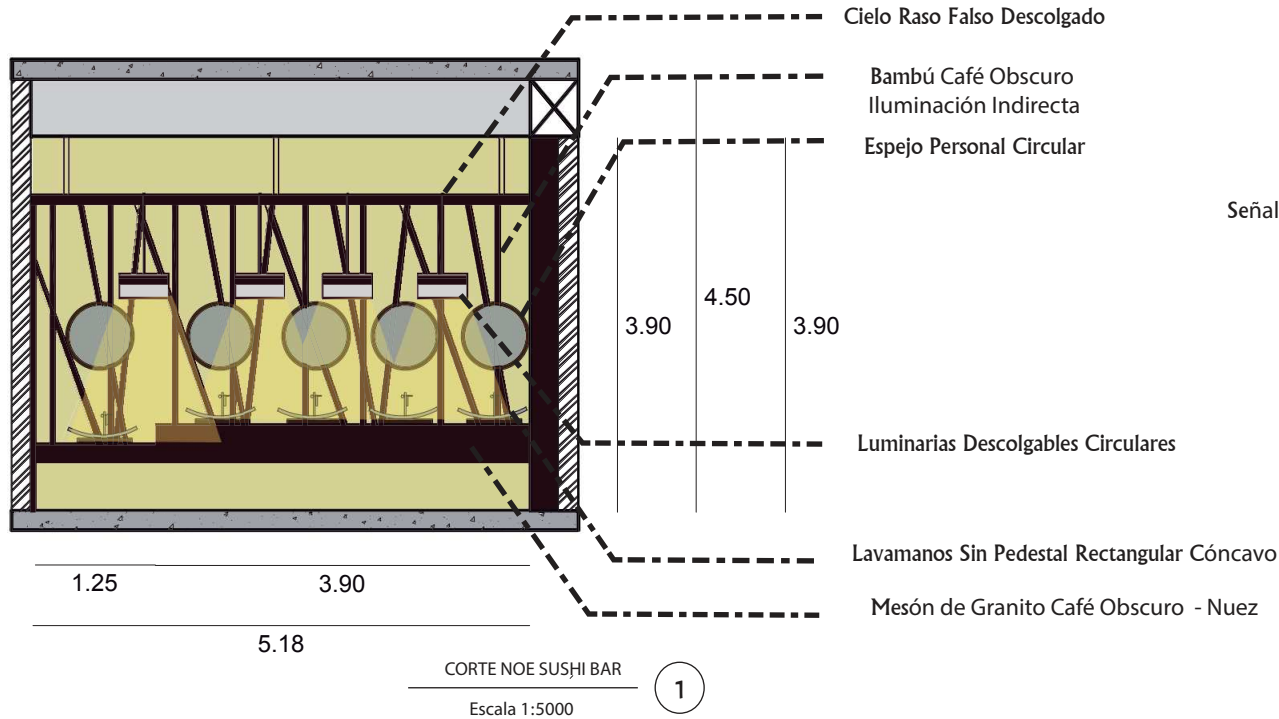

Diseño de Servicios Higiénicos

NOE SUSHI BAR

SEGUNDO PISO NOE SUSHI BAR

ESCALA 1:5000

Servicio Higiénico de Mujeres

Cielo Raso Falso Descolgado

Bambú Café Oscuro
Iluminación Indirecta

Espejo Personal Circular

Luminarias Descolgables Circulares

Lavamanos Sin Pedestal Rectangular Cóncavo

Mesón de Granito Café Oscuro - Nuez

CORTE NOE SUSHI BAR

Escala 1:5000

1

Señalética

Señalética Aérea sostenida por Tensores
inspirada en el logotipo del balón FEVER NOVA
Materiales: Aluminio
Vidrio