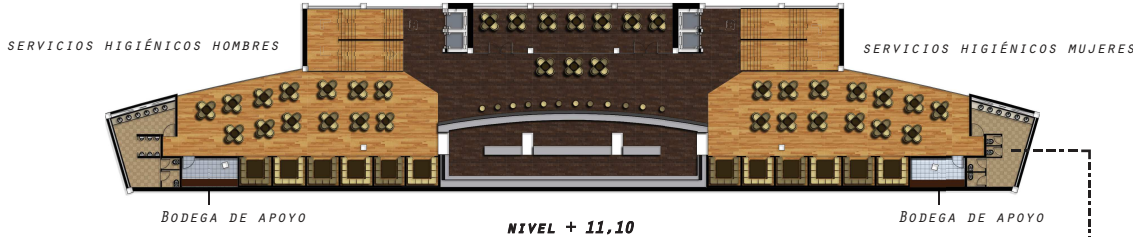

Diseño de Servicios Higiénicos

NOE SUSHI BAR

SEGUNDO PISO NOE SUSHI BAR

ESCALA 1:5000

Servicio Higiénico de Mujeres

Cielo Raso Falso Descolgado

Bambú Café Oscuro
Iluminación Indirecta

Espejo Personal Circular

Luminarias Descolgables Circulares

Lavamanos Sin Pedestal Rectangular Cóncavo

Mesón de Granito Café Oscuro - Nuez

CORTE NOE SUSHI BAR

Escala 1:5000

1

Señalética

Señalética Aérea sostenida por Tensores
inspirada en el logotipo del balón FEVER NOVA
Materiales: Aluminio
Vidrio

Señalética de Pared sostenida por Botones de Acero
inspirada en el balón FEVER NOVA
Materiales: Aluminio
Vidrio y Acero

TRABAJO DE FIN DE CARRERA

Modelo Interiorista del Museo
Nacional de Fútbol y Áreas
Recreativas en el Estadio
Olimpico Atahualpa