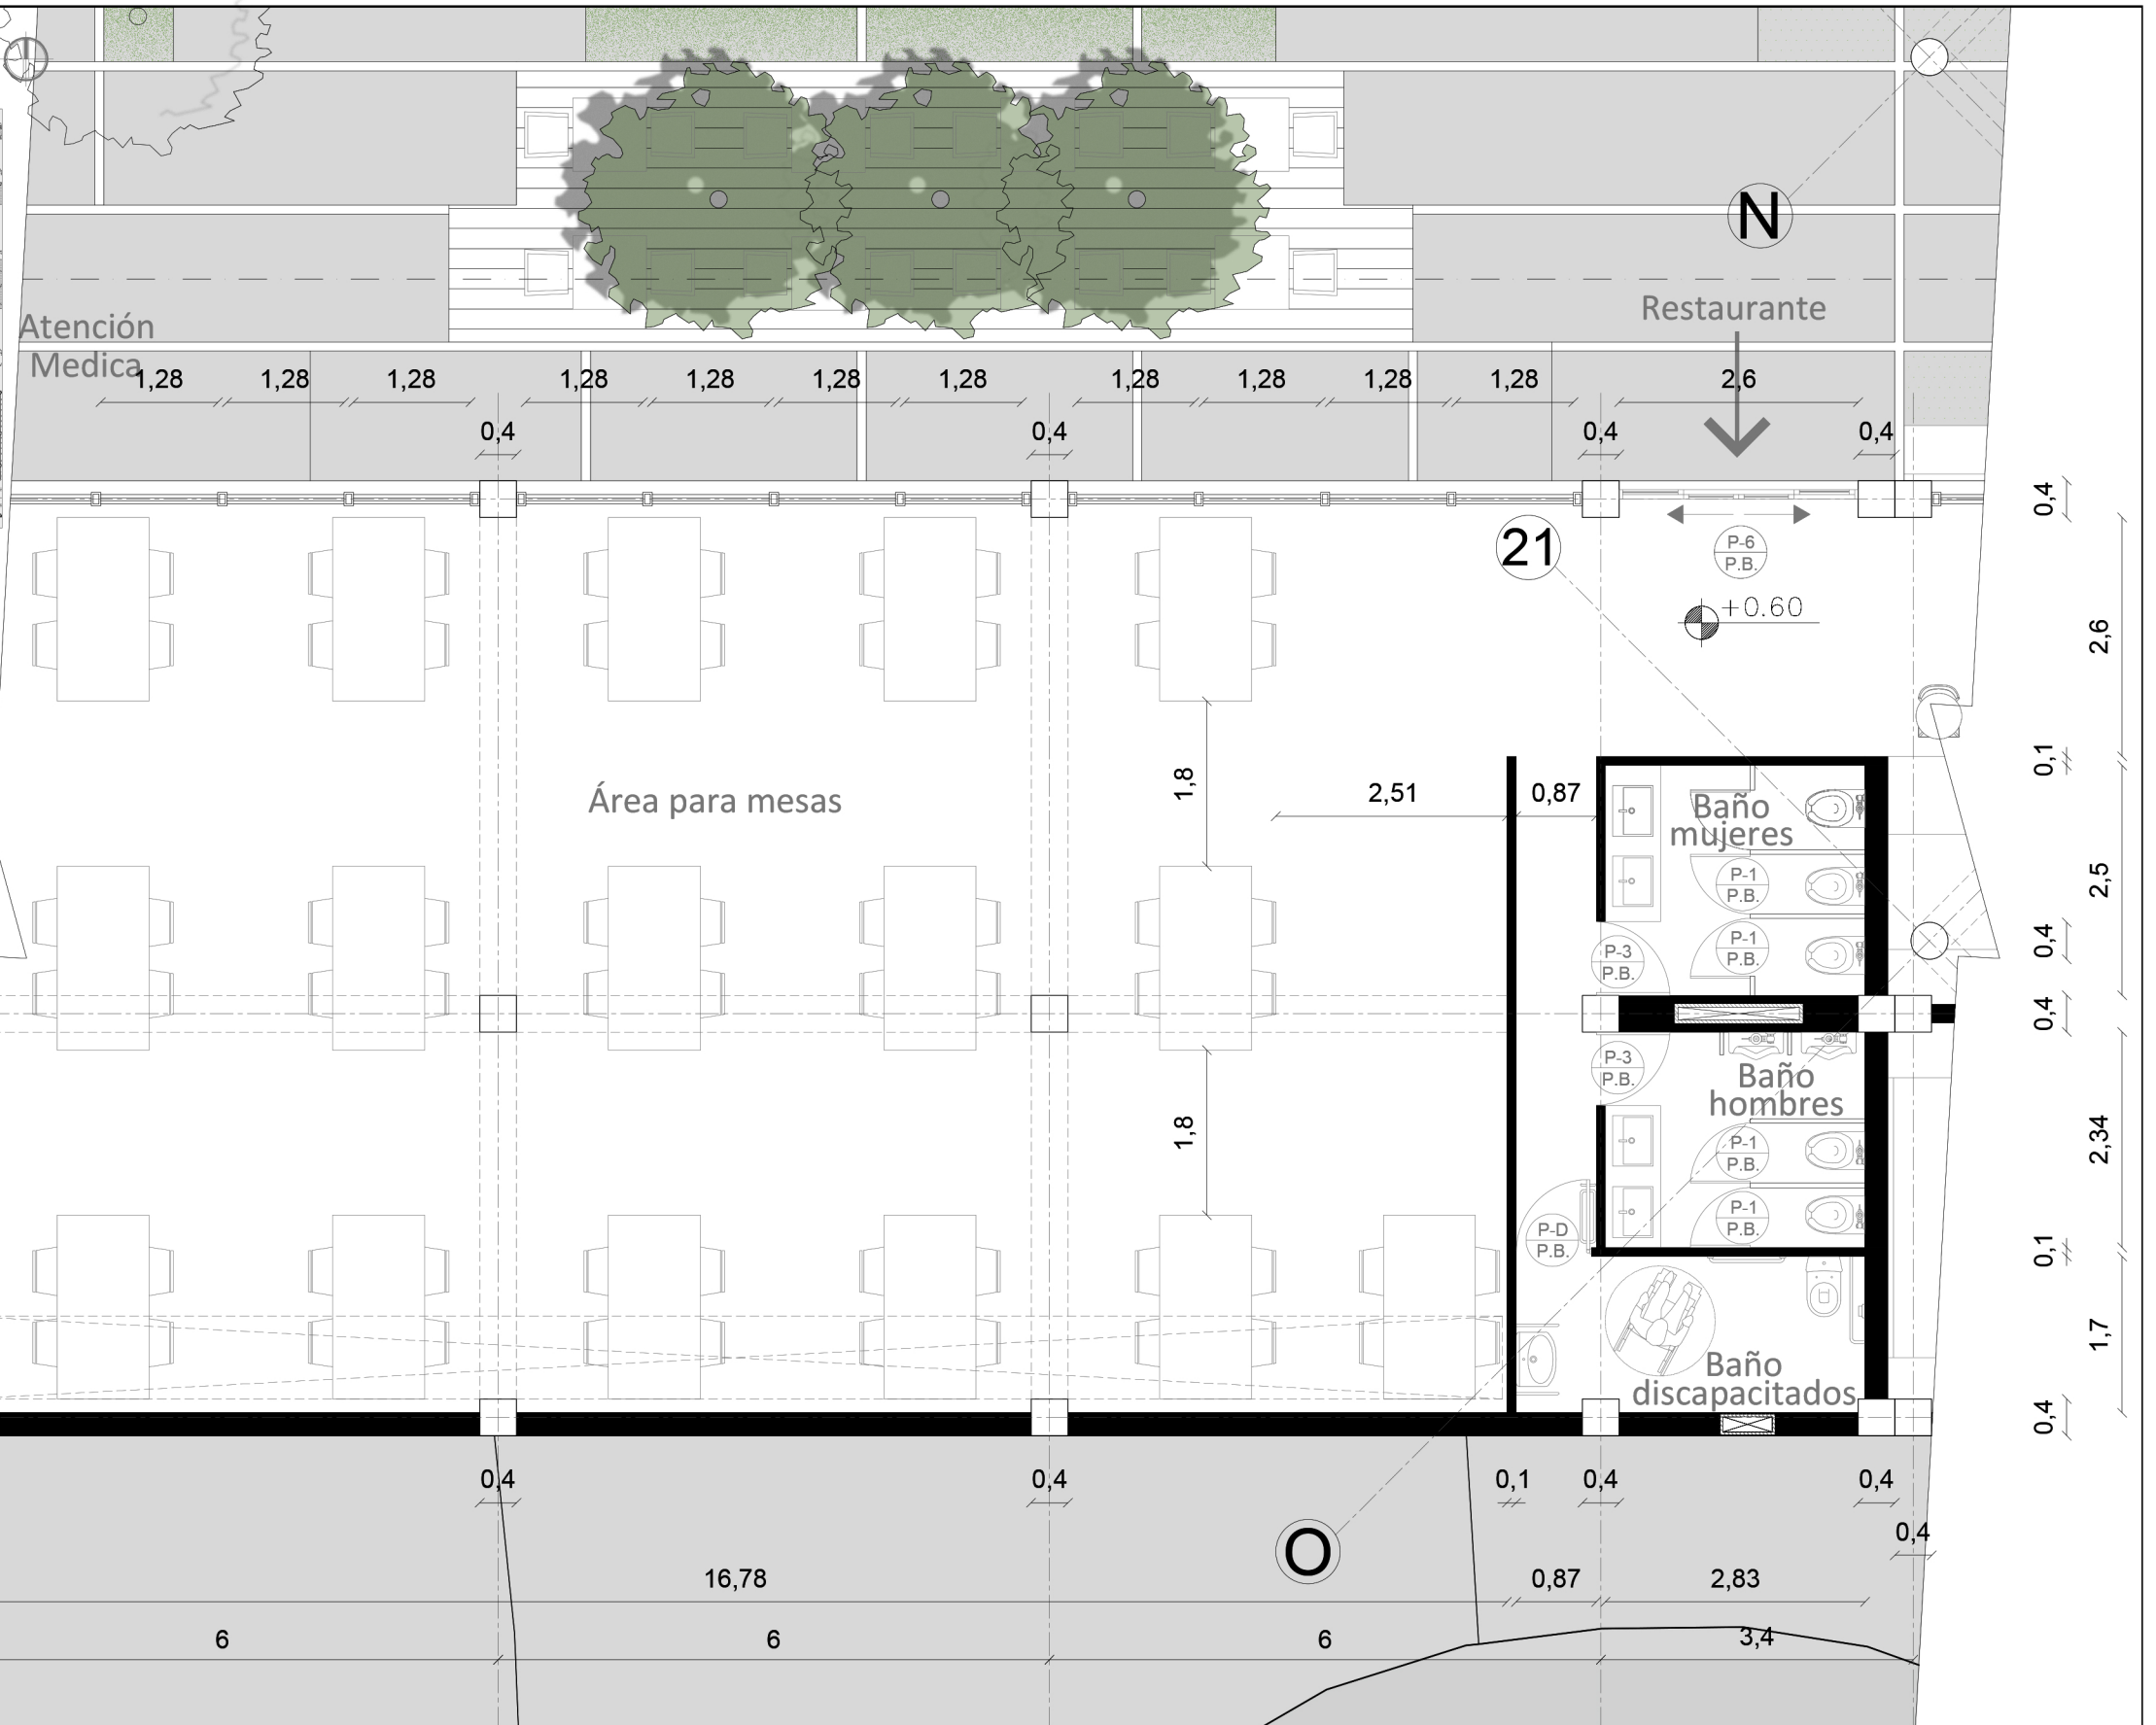

UBICACIÓN LLAMADO N.2 EN EL PROYECTO:

TEMA:
Residencia Universitaria en
La Mariscal
AUTOR:
Christian G. Galeas Campos

TUTOR GUÍA:
Arq. Dario Cobos
TUTOR CORRECTOR:
Arq. Mauro Cepeda

CONTIENE:
Planta Baja - Llamado__N:+0.60
NOTAS:
Llamado 2 de 4

ESCALA:
1:75
LÁMINA:
ARQ - 06

UBICACIÓN:
AV. 12 DE OCTUBRE
ISABEL LA CATÓLICA