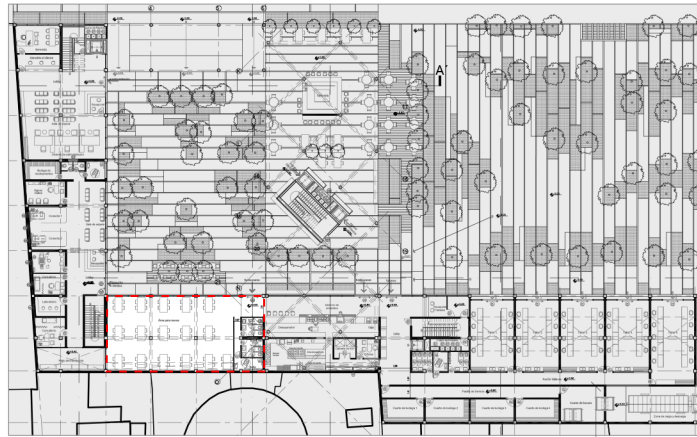

UBICACIÓN LLAMADO N.1 EN EL PROYECTO: 

A

B

C

ESCALA:  
1:200

LÁMINA:  
**ARQ - 05**

UBICACIÓN:  
AV.12 DE OCTUBRE

ISABEL LA CATÓLICA

TEMA:  
Residencia Universitaria en  
La Mariscal

AUTOR:  
Christian G. Galeas Campos

TUTOR GUÍA:  
Arq. Dario Cobos

TUTOR CORRECTOR:  
Arq. Mauro Cepeda

CONTIENE:  
Planta Baja - Llamado\_\_N:+0.60

NOTAS:  
Llamado 1 de 4

UBICACIÓN LLAMADO N.2 EN EL PROYECTO:

TEMA:  
Residencia Universitaria en  
La Mariscal  
AUTOR:  
Christian G. Galeas Campos

TUTOR GUÍA:  
Arq. Dario Cobos  
TUTOR CORRECTOR:  
Arq. Mauro Cepeda

CONTIENE:  
Planta Baja - Llamado\_\_N:+0.60  
NOTAS:  
Llamado 2 de 4

ESCALA:  
1:75  
LÁMINA:  
**ARQ - 06**

UBICACIÓN:  
AV. 12 DE OCTUBRE  
ISABEL LA CATÓLICA